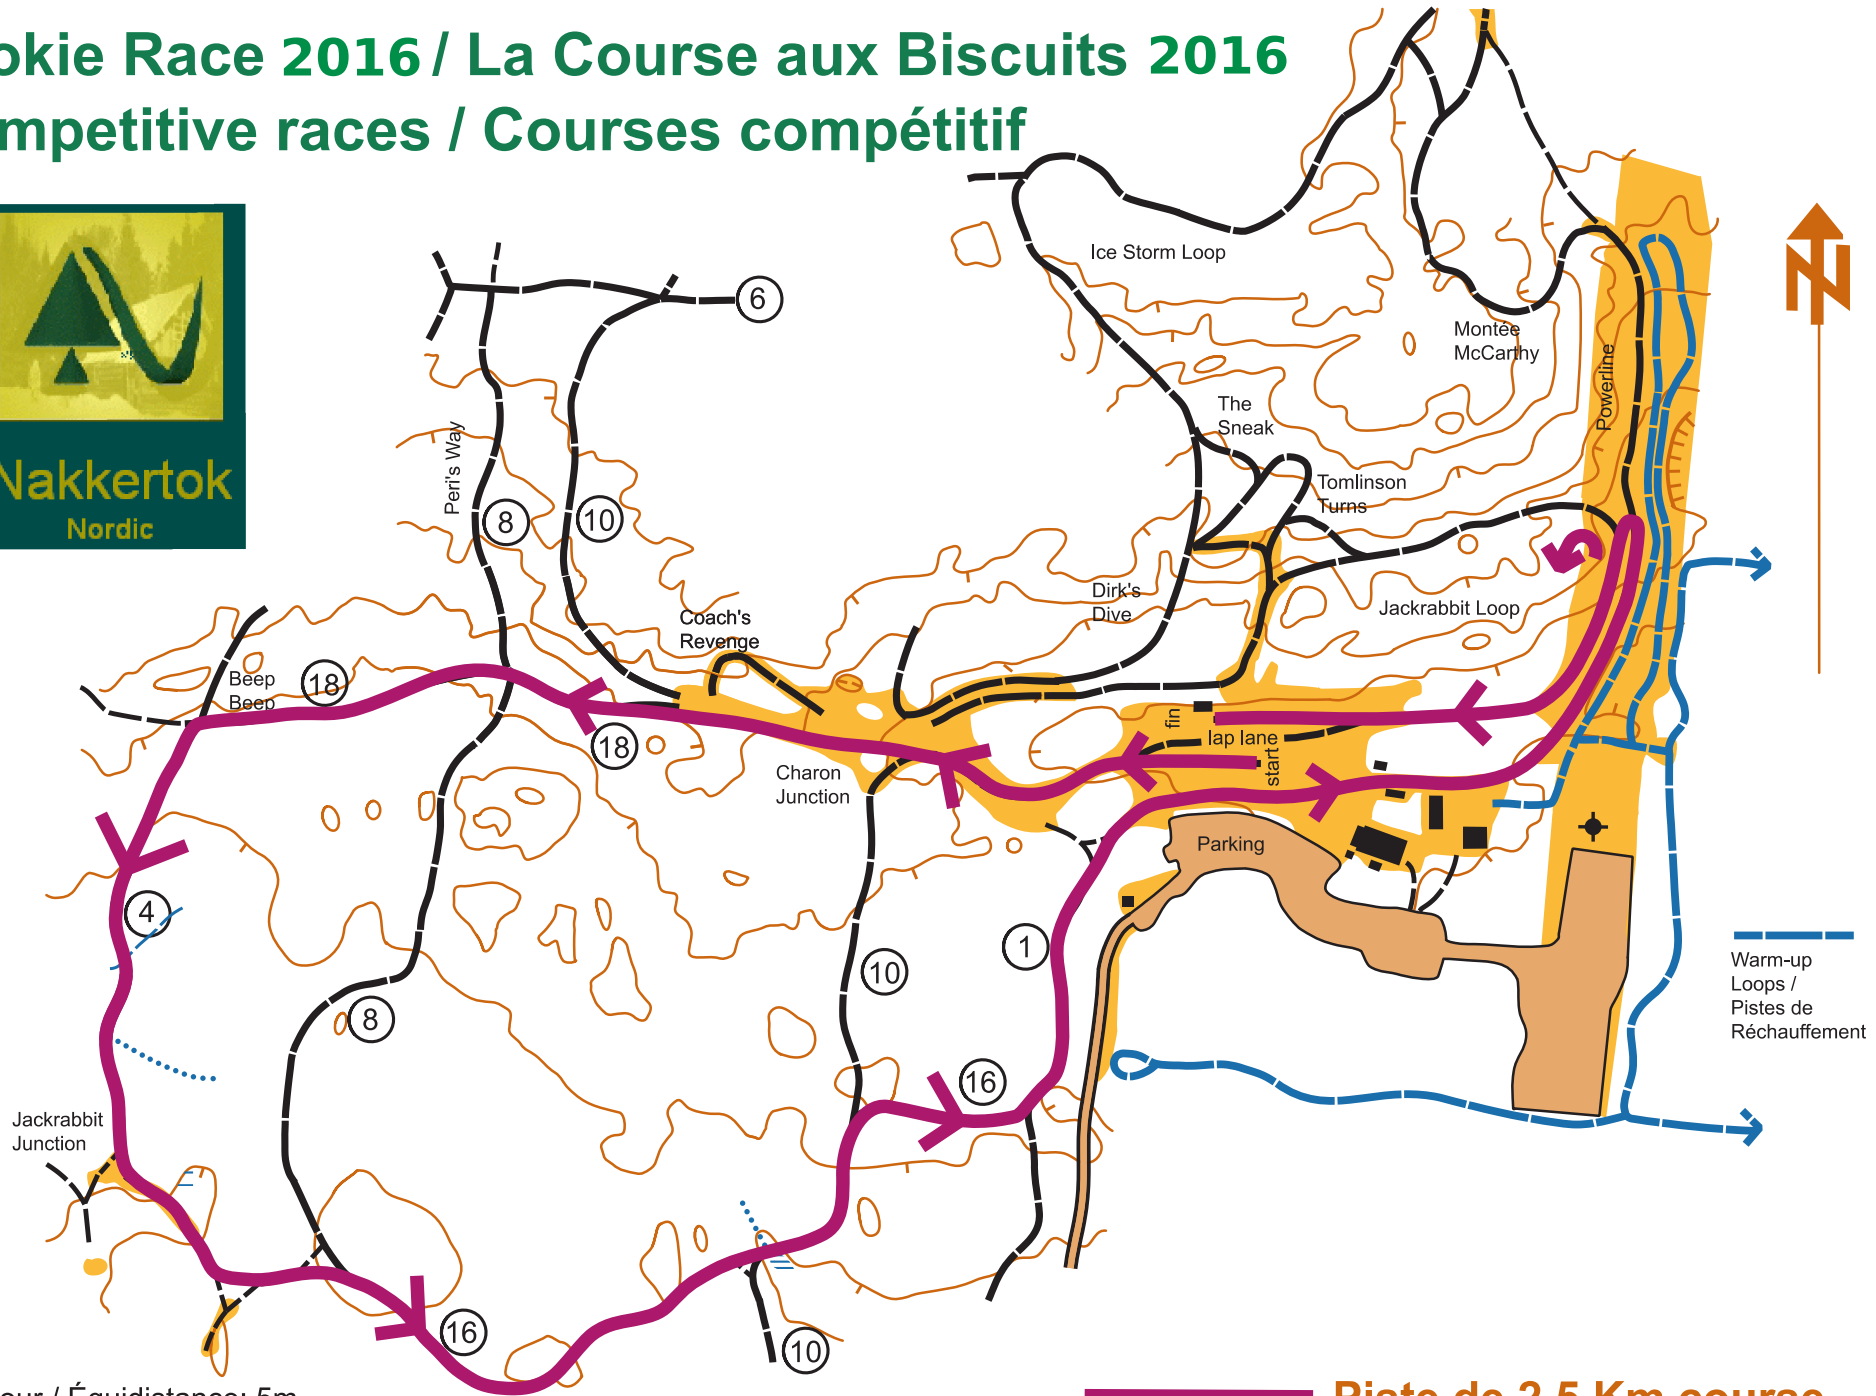

Cookie Race 2016 / La Course aux Biscuits 2016

Competitive races / Courses compétitif

Contour / Équidistance: 5m

Piste de 2.5 Km course

B.A. Jan. 17, 2015