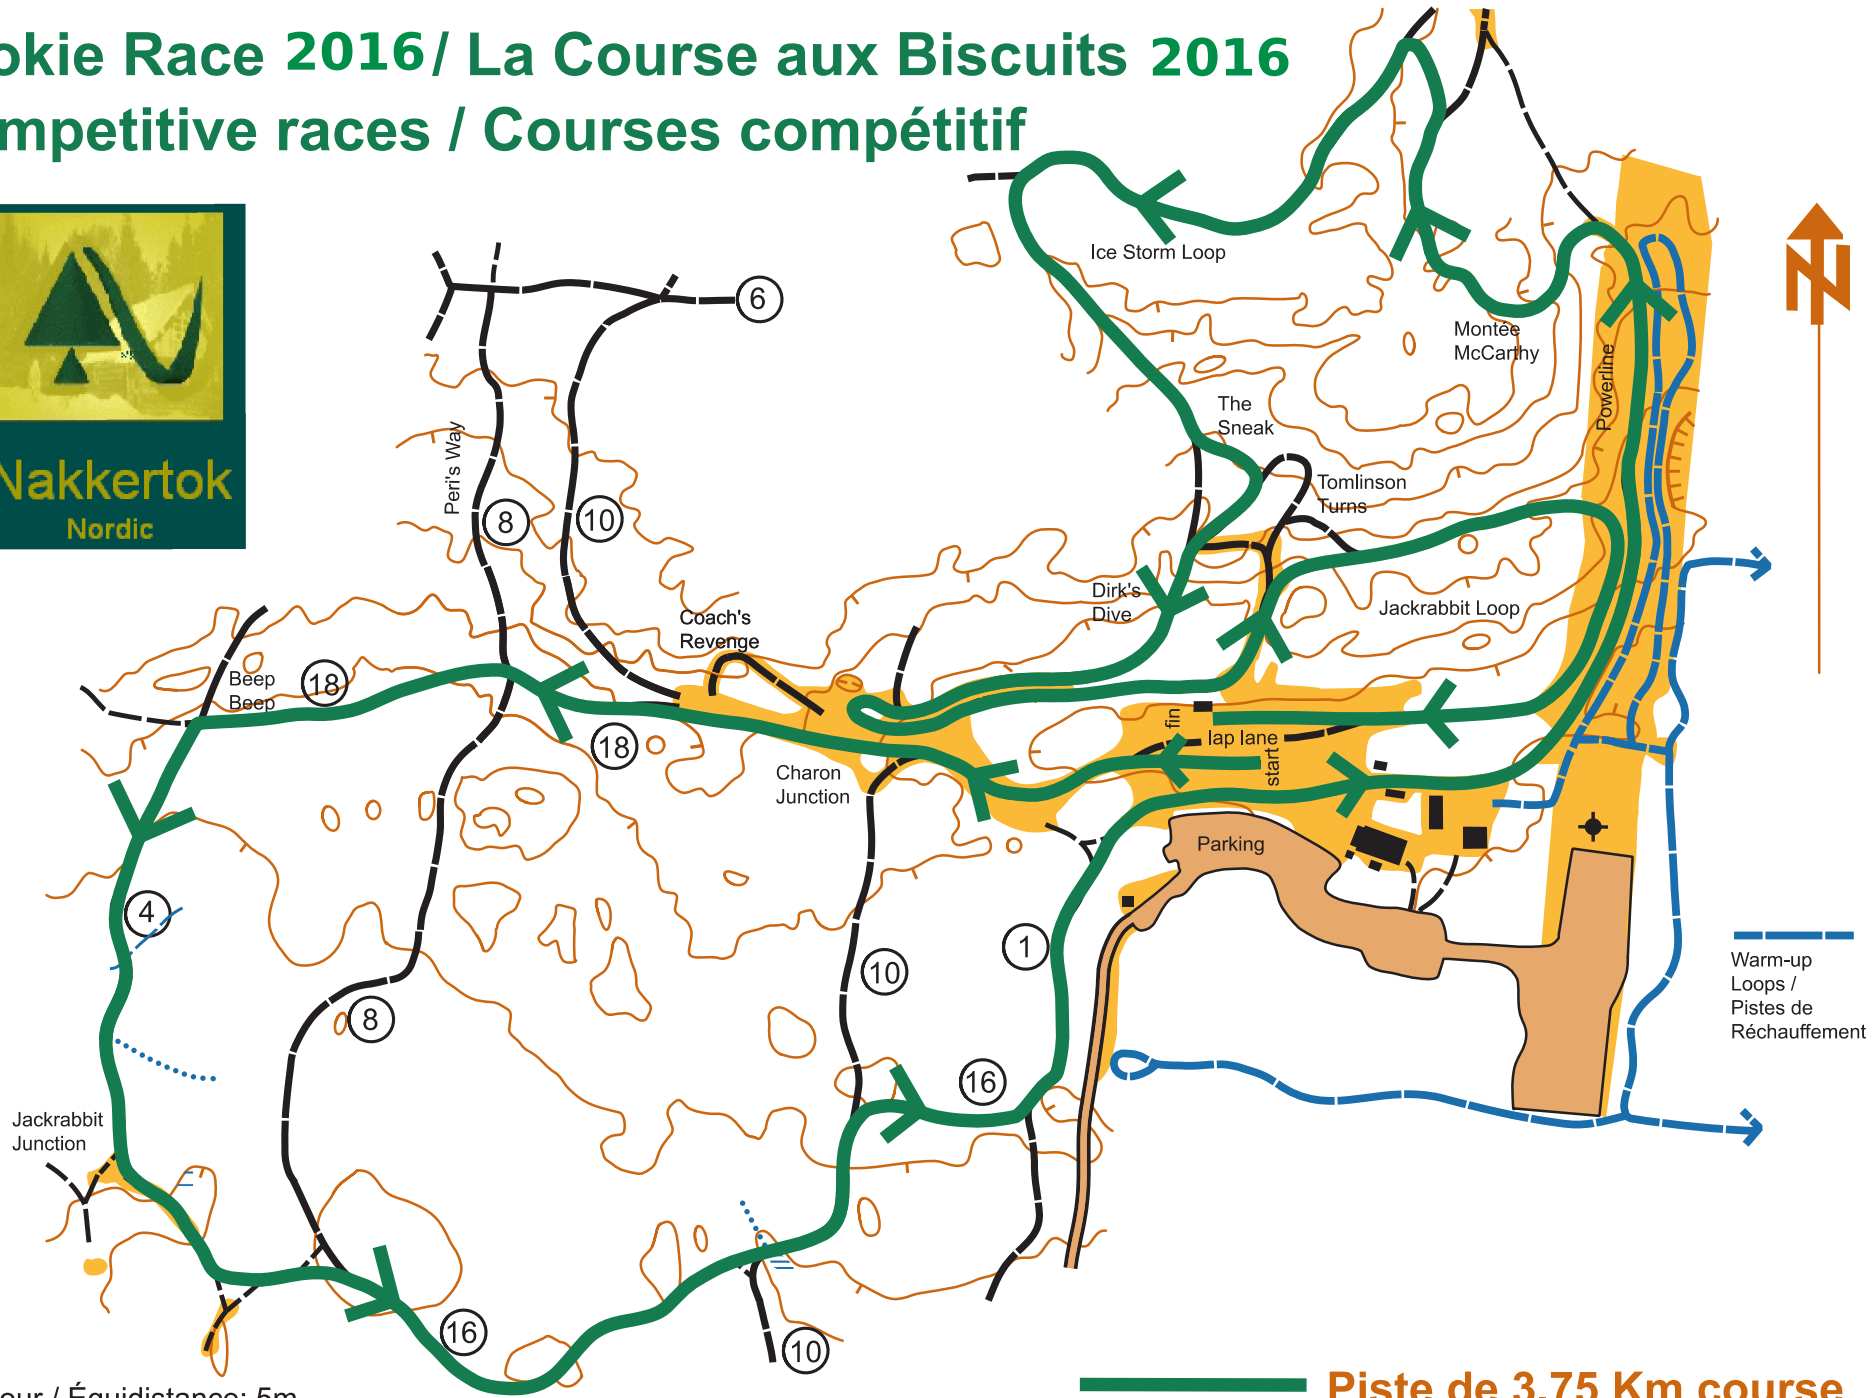

# Cookie Race 2016/ La Course aux Biscuits 2016

## Competitive races / Courses compétitif

Contour / Équidistance: 5m

B.A. Jan. 17, 2015

**Piste de 3.75 Km course**