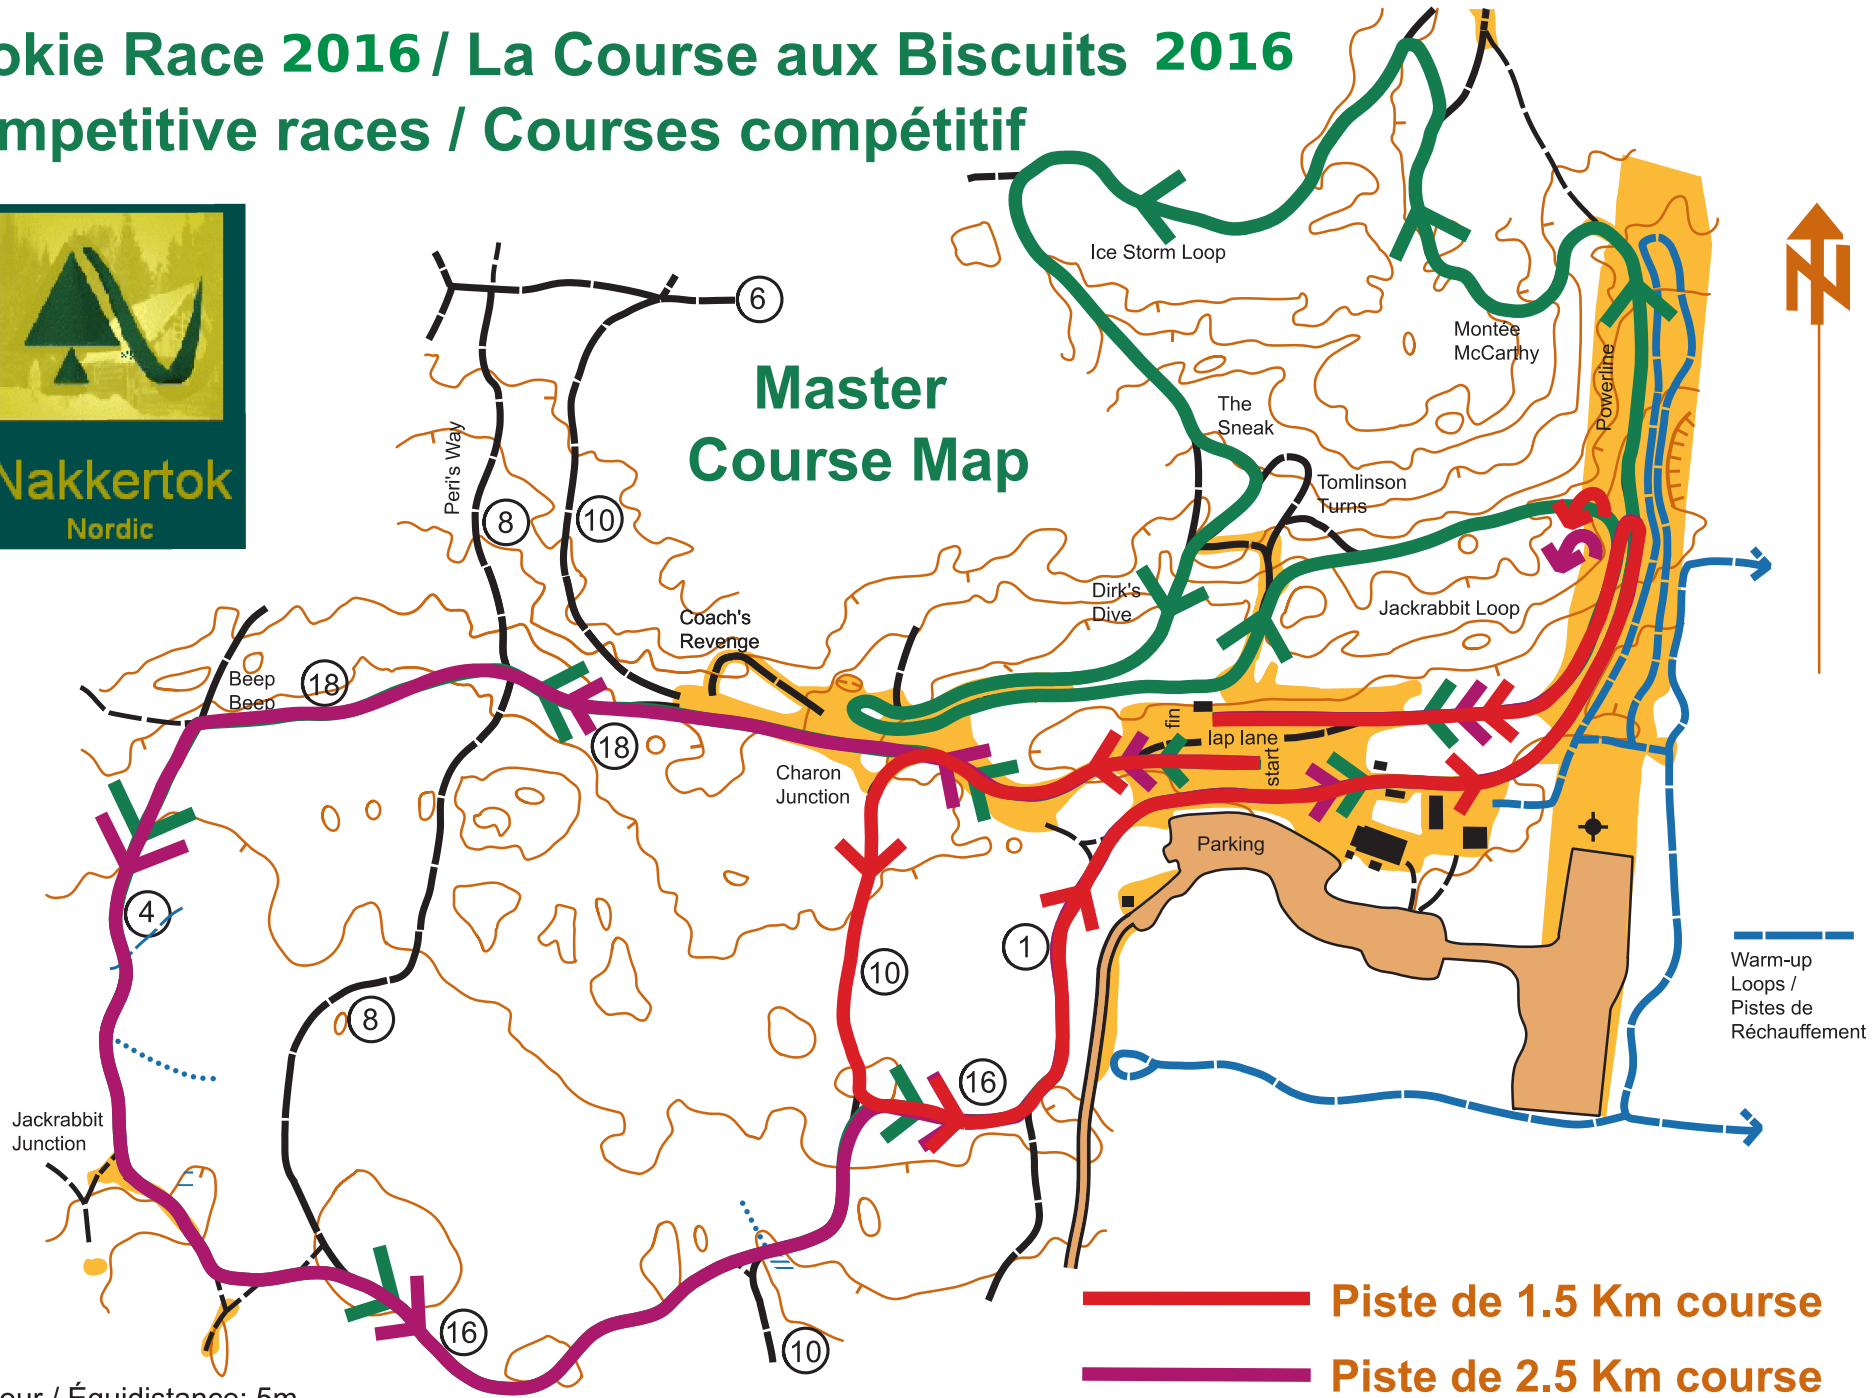

Cookie Race 2016 / La Course aux Biscuits 2016

Competitive races / Courses compétitif

Master Course Map

Contour / Équidistance: 5m

- Piste de 1.5 Km course**
- Piste de 2.5 Km course**
- Piste de 3.75 Km course**