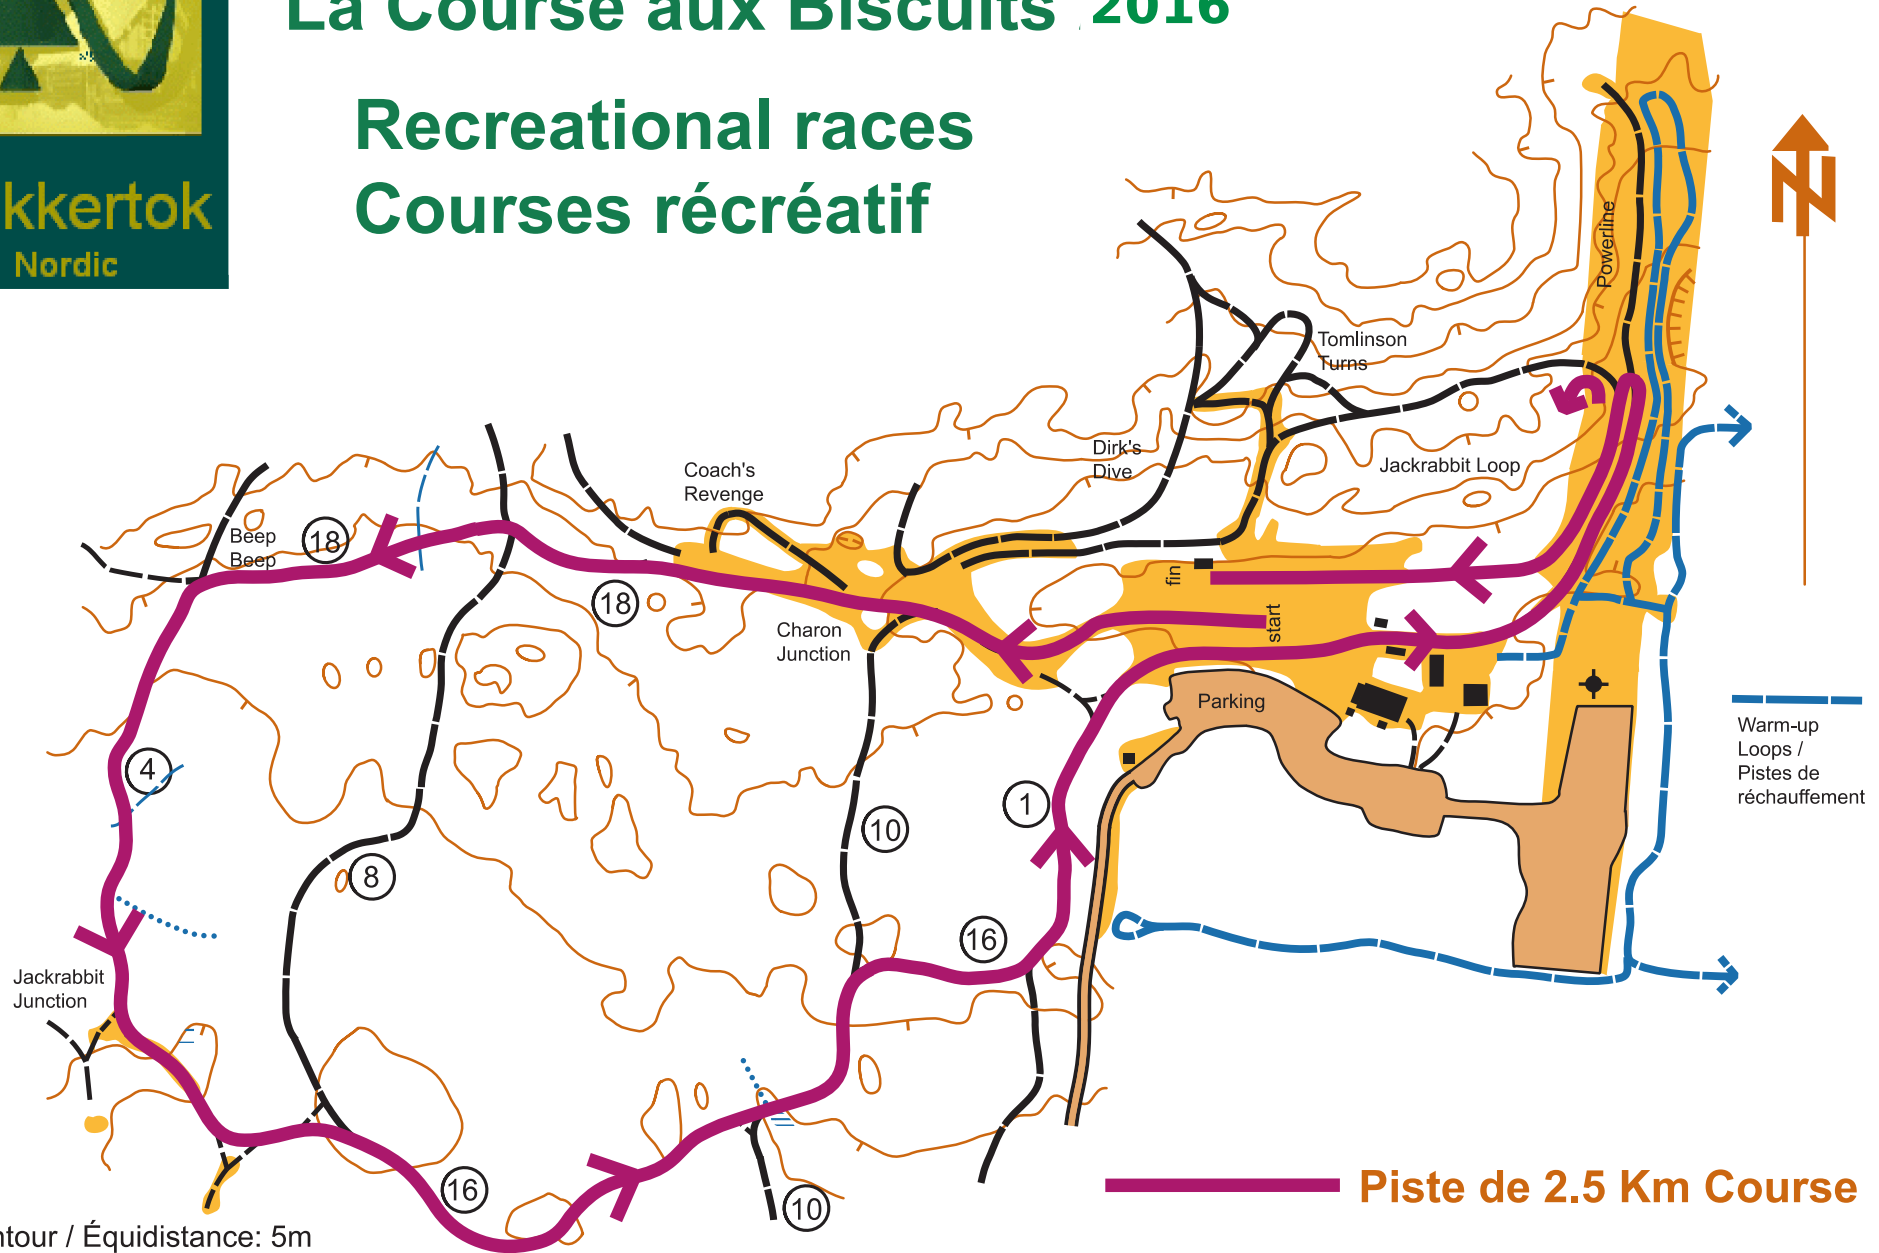

Cookie Race 2016 La Course aux Biscuits 2016

Recreational races Courses récréatif

Contour / Équidistance: 5m

B.A. January 17, 2015