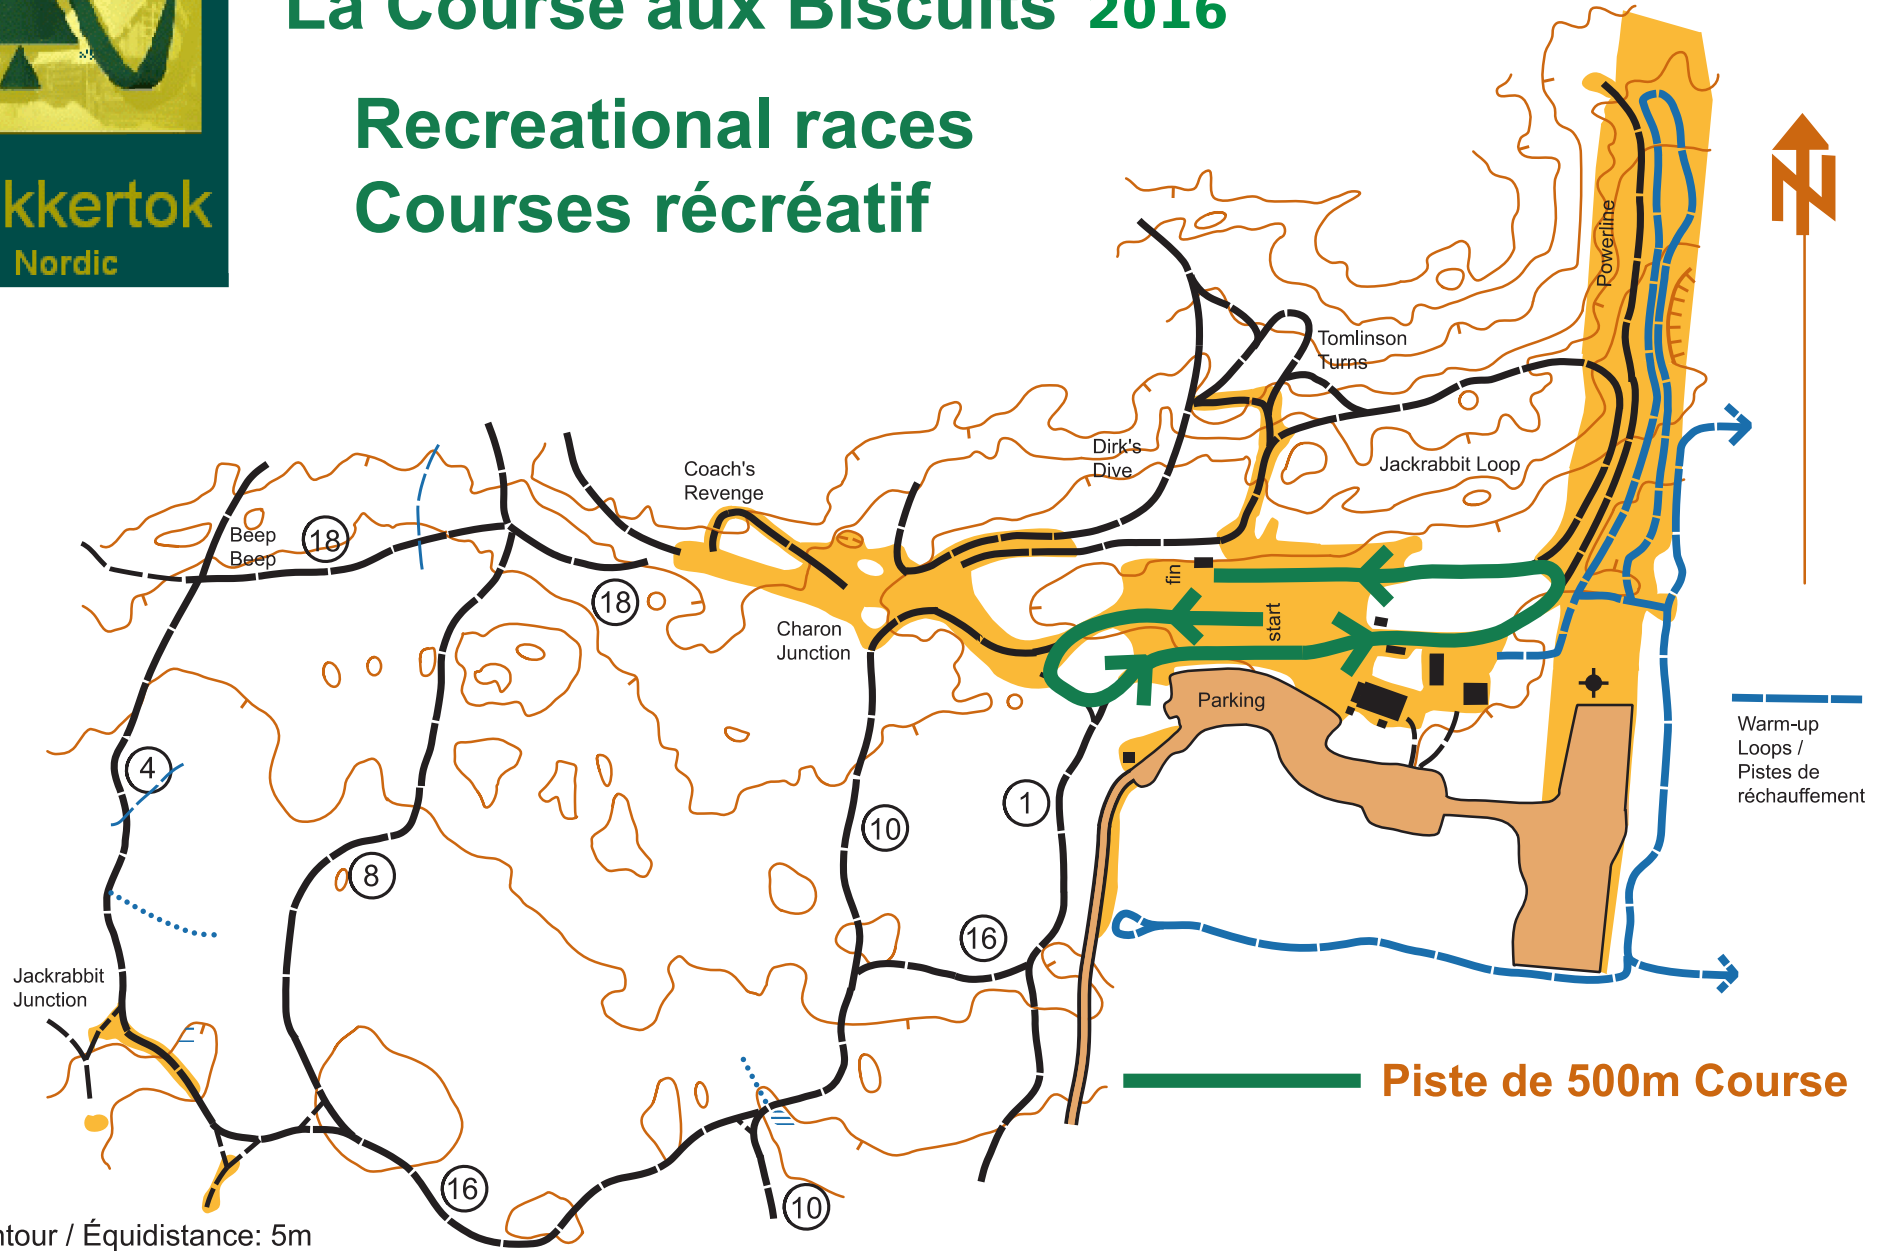

Cookie Race 2016 La Course aux Biscuits 2016

Recreational races Courses récréatif

Contour / Équidistance: 5m

B.A. January 17, 2015