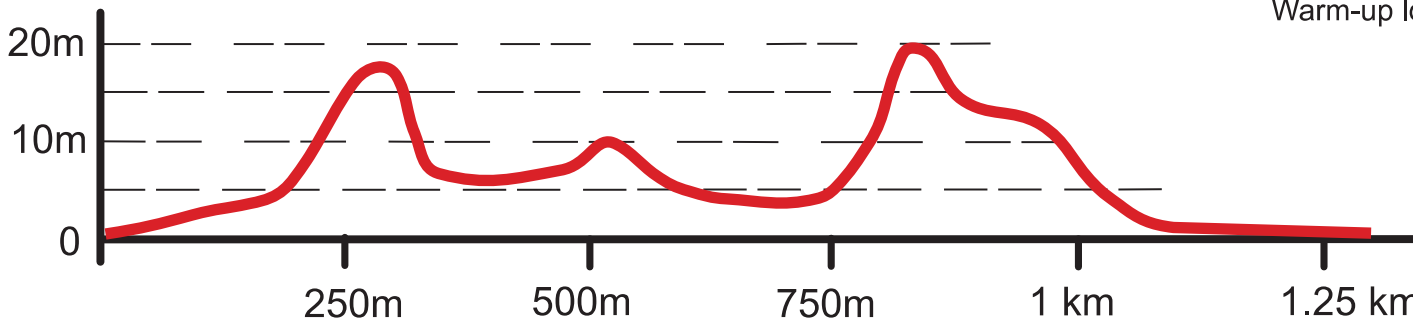

# Candy Cane Cup Sprint

## NAKKERTOK NORDIC•NORDIQUE

**Candy Cane Sprint: 1.3 km TC:36.5m, MC: 16.5m, HD: 20m**

Pistes de réchauffement /  
Warm-up loops

NOVEMBER 2017