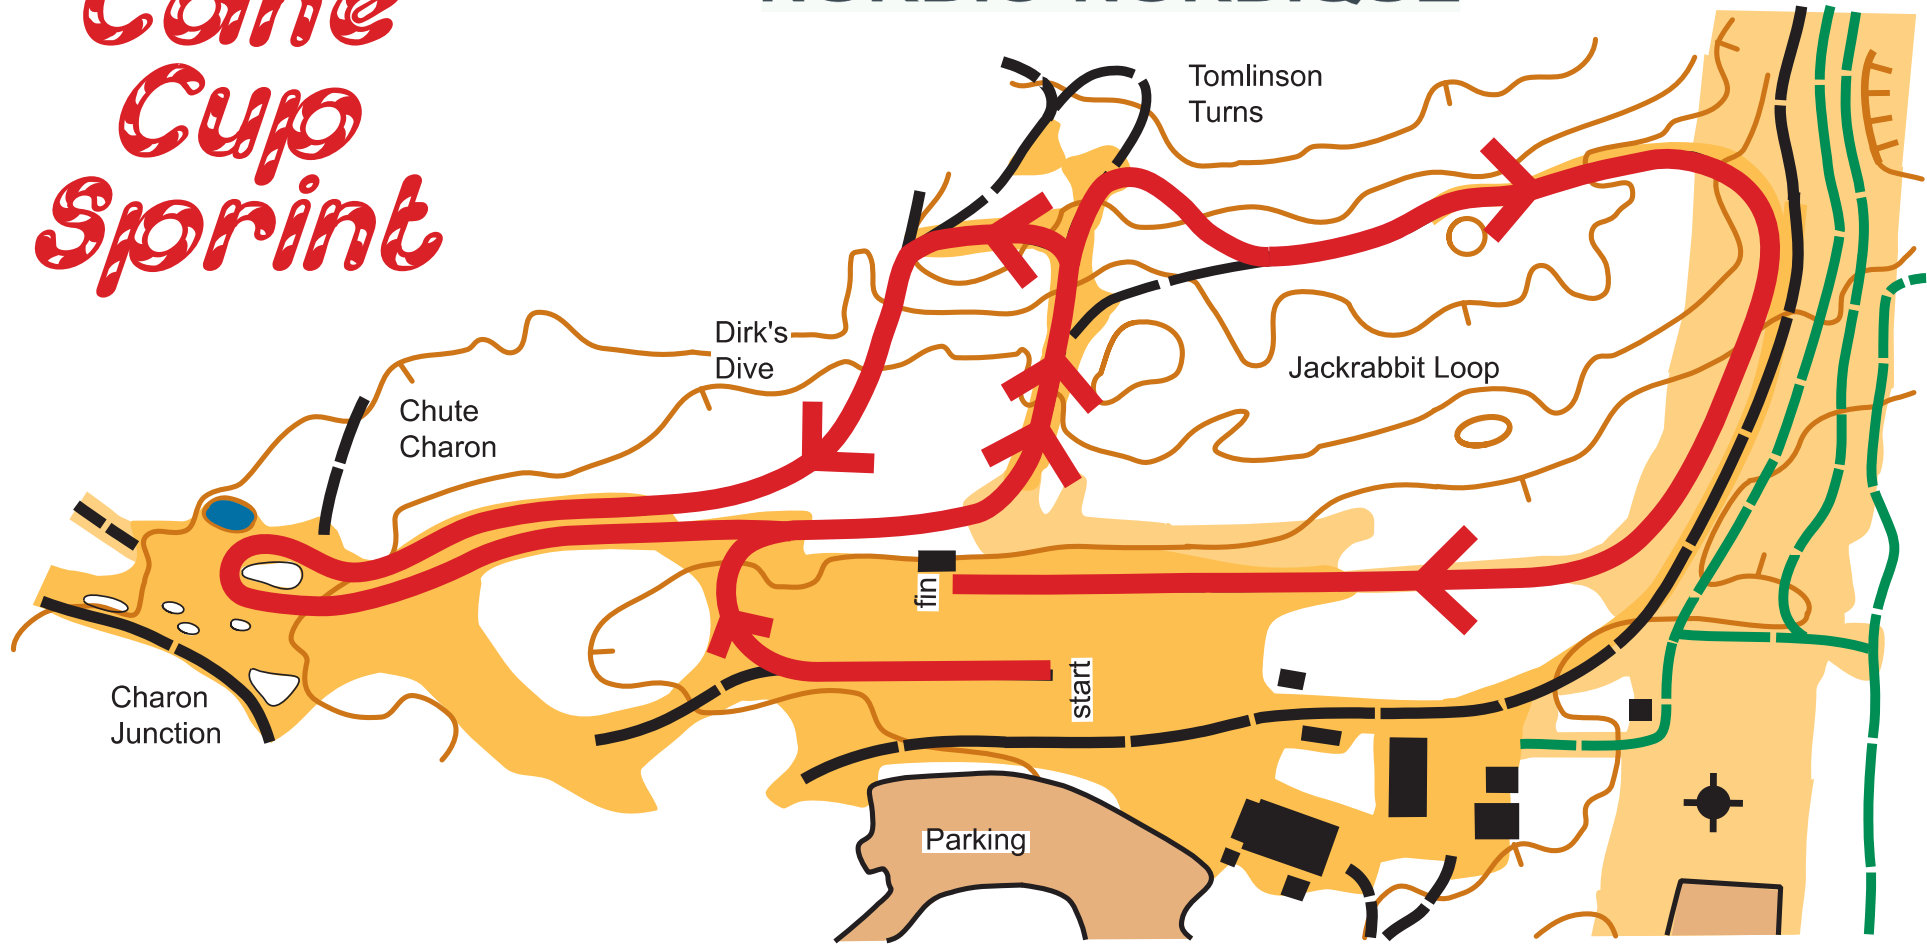

# Candy Cane Cup Sprint

## NAKKERTOK NORDIC•NORDIQUE

**Candy Cane Sprint: 1.3 km TC:36.5m, MC: 16.5m, HD: 20m**

Pistes de réchauffement /  
Warm-up loops

NOVEMBER 2017