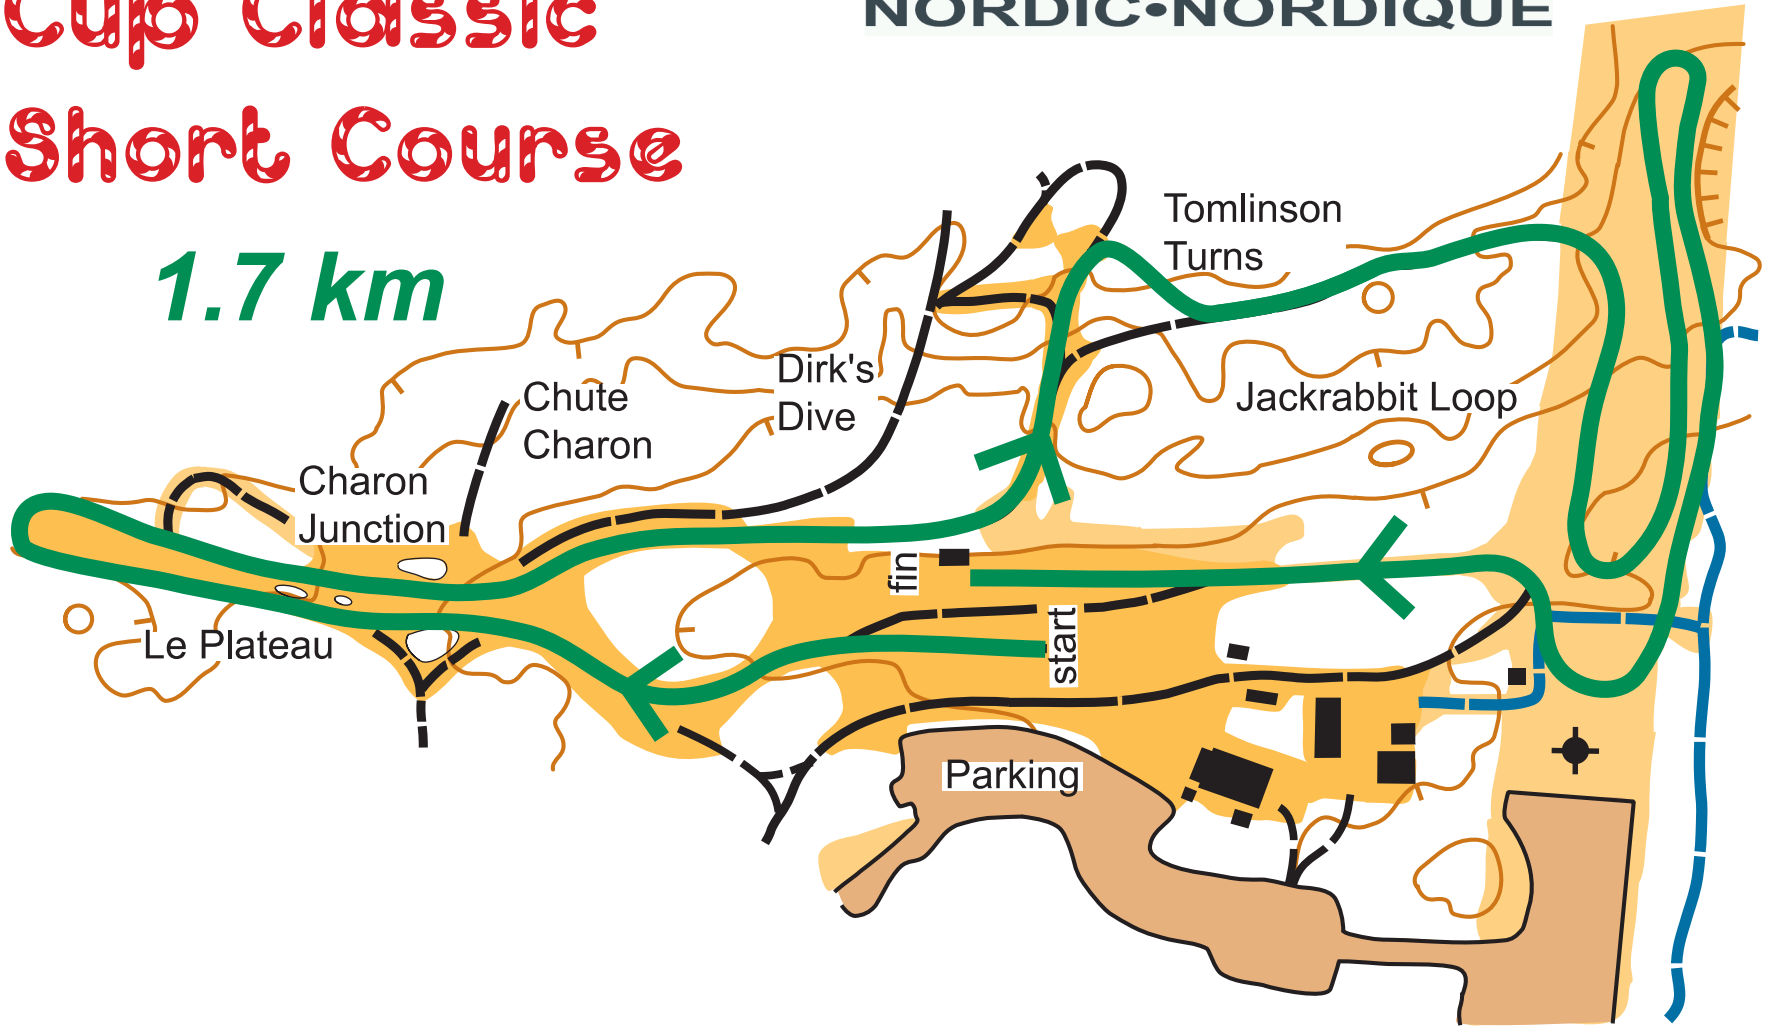

Candy Cane Cup Classic Short Course

NAKKERTOK
NORDIC·NORDIQUE

1.7 km

Contour / Équidistance: 5m

December 2017