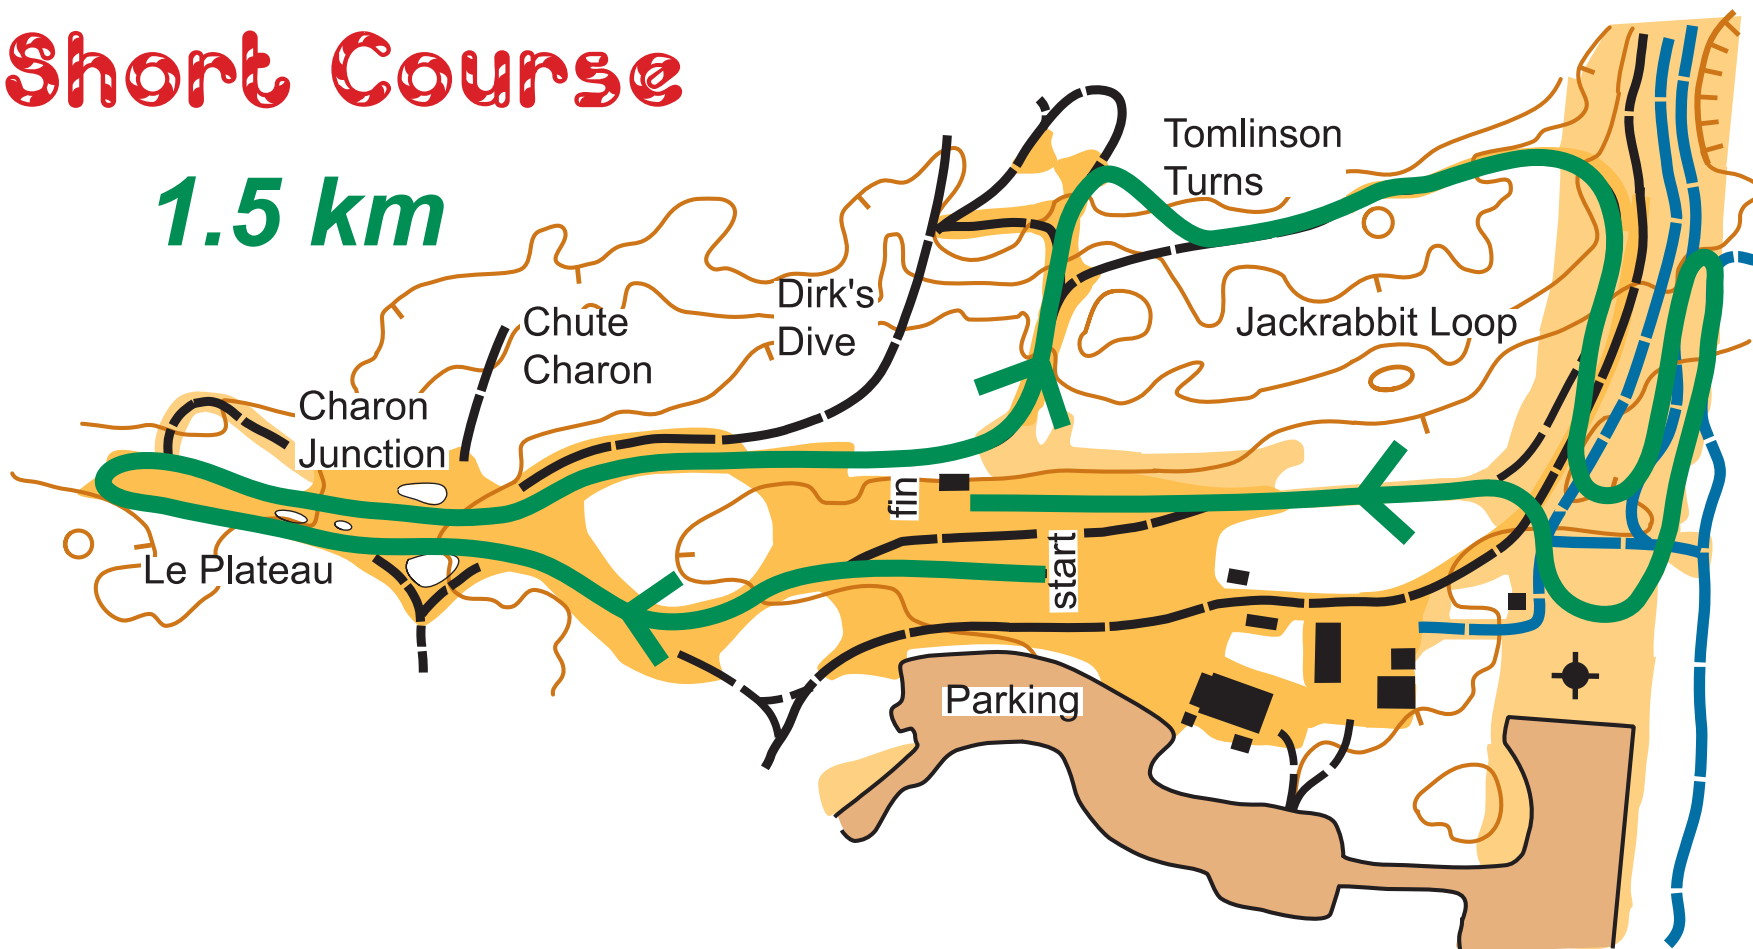

Candy Cane Cup Classic Short Course

NAKKERTOK
NORDIC·NORDIQUE

1.5 km

Contour / Équidistance: 5m

December 2017