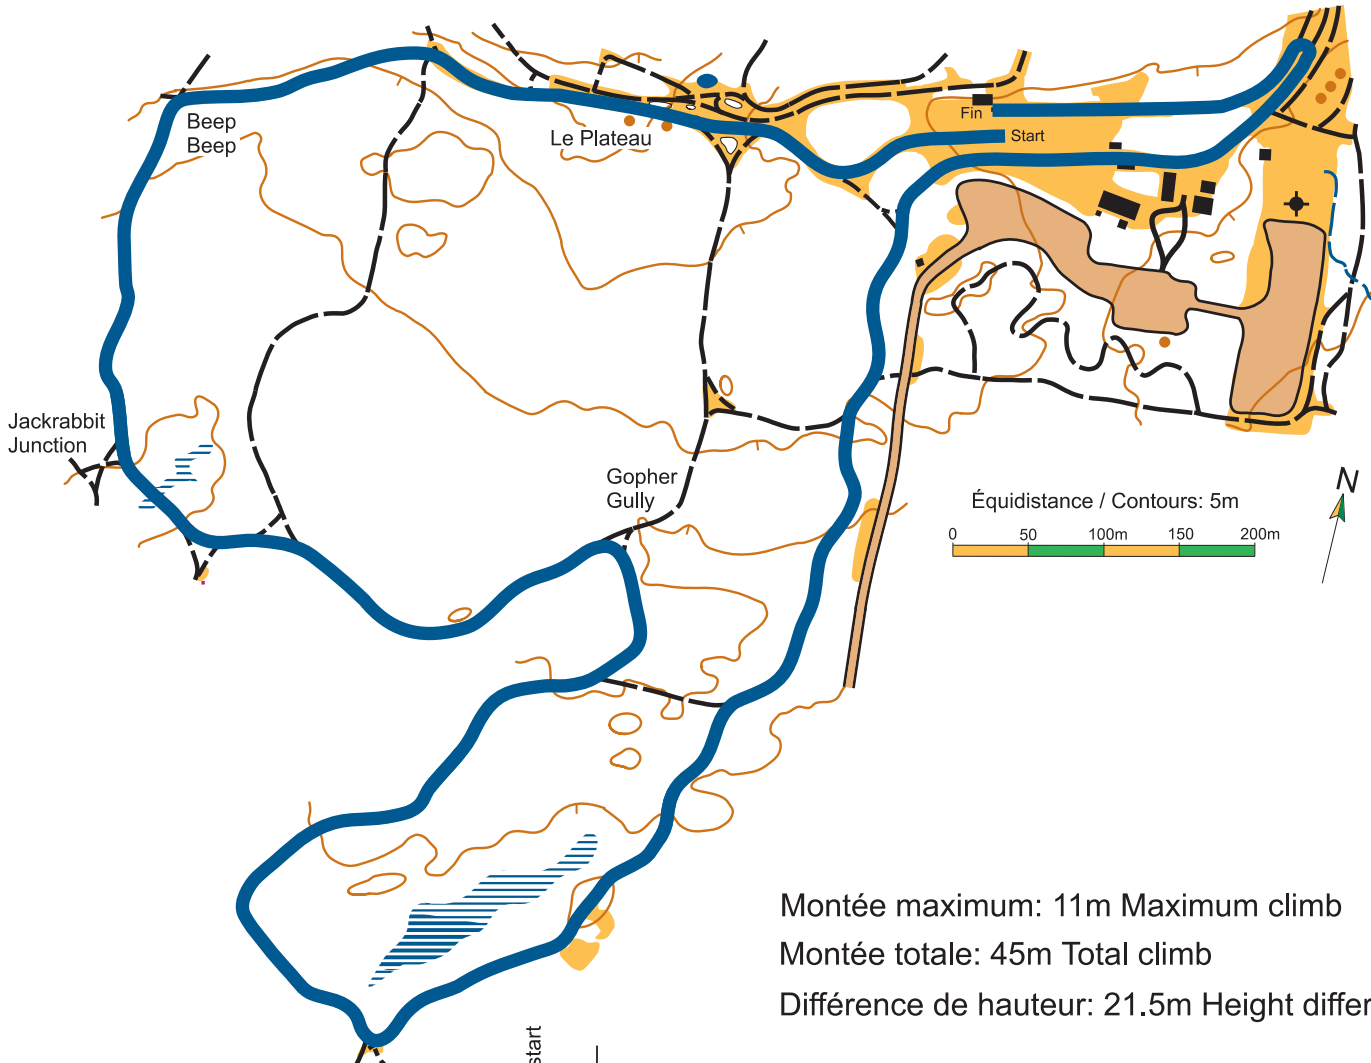

Paranordic 2.5 km

NAKKERTOK
NORDIC·NORDIQUE

CHAMPIONNATS
CANADIENS DE SKI

2019

CANADIAN SKI
CHAMPIONSHIPS
GATINEAU, QC

Montée maximum: 11m Maximum climb
Montée totale: 45m Total climb
Différence de hauteur: 21.5m Height difference