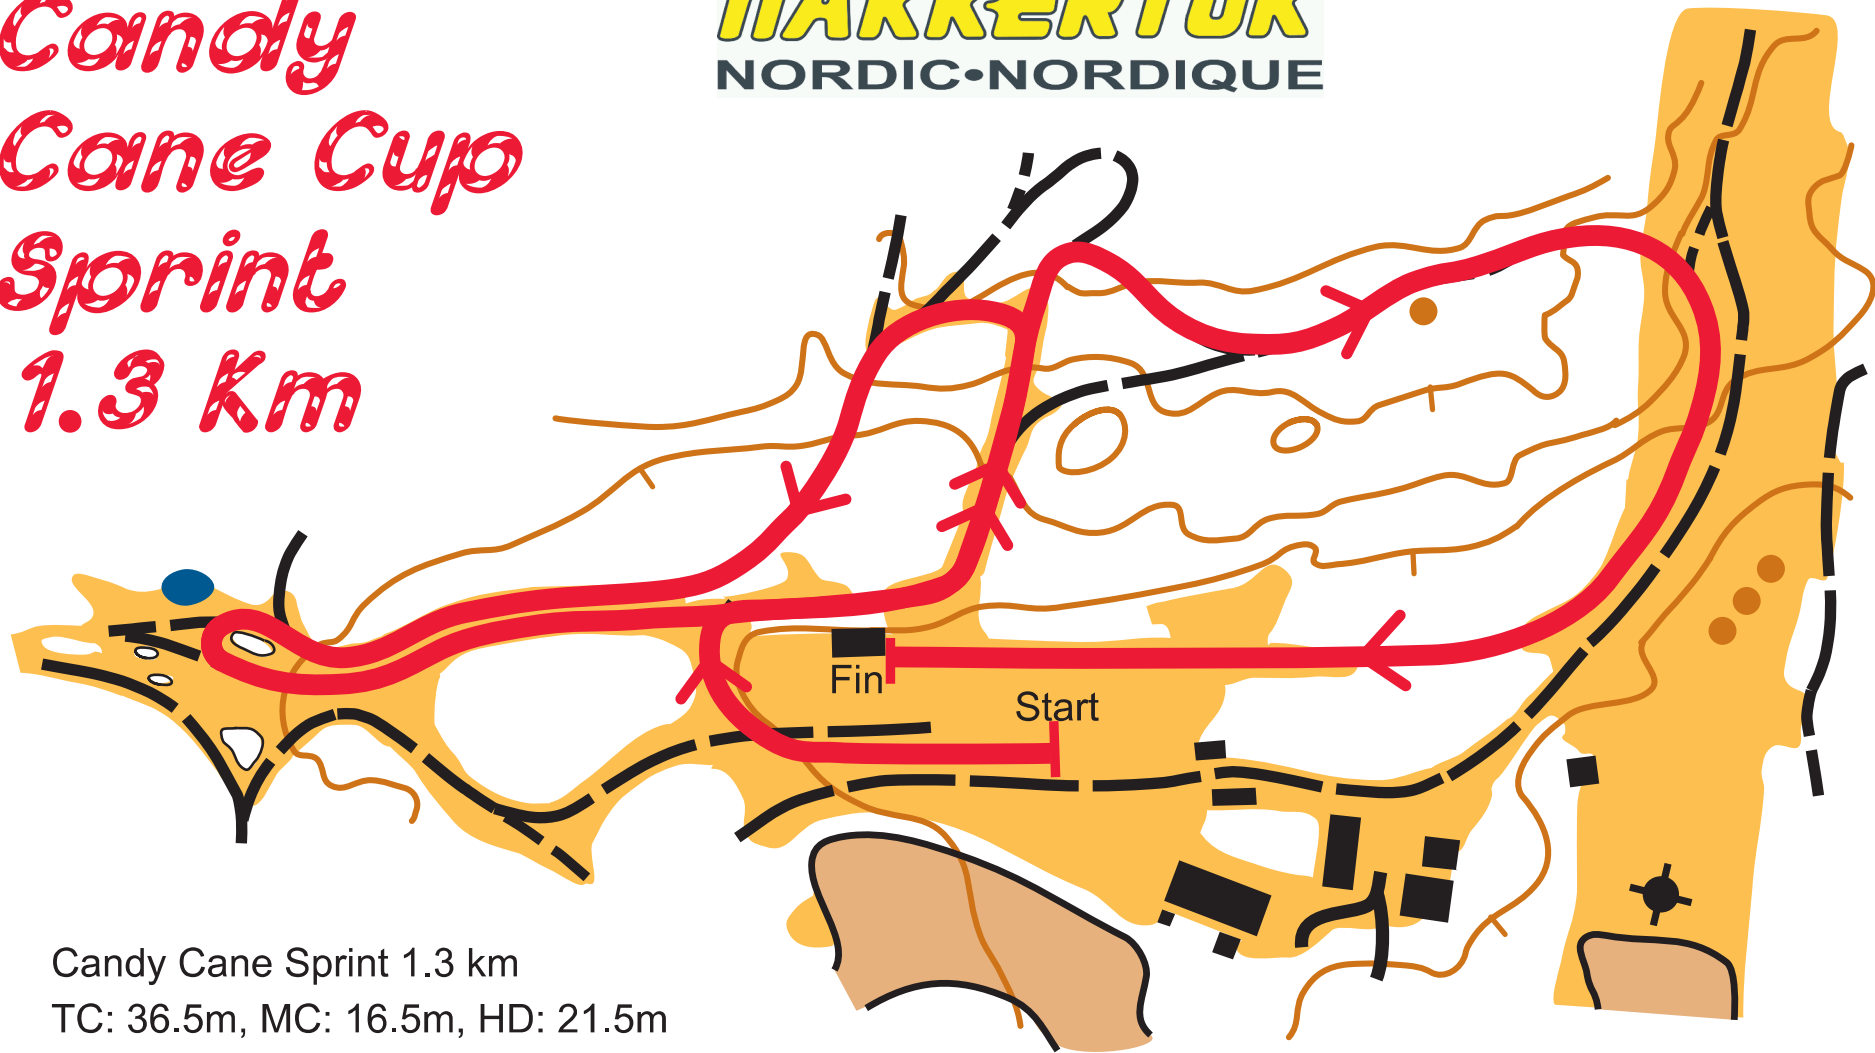

NAKKERTOK

NORDIC•NORDIQUE

Candy Cane Sprint 1.3 Km

Candy Cane Sprint 1.3 km
TC: 36.5m, MC: 16.5m, HD: 21.5m

Équidistance / Contours: 5m

Nov. 2018