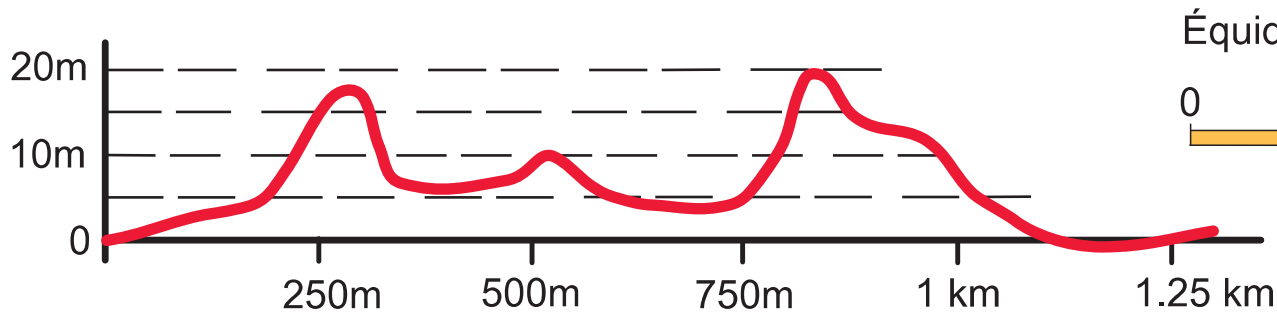

NAKKERTOK

NORDIC•NORDIQUE

Candy Cane Sprint 1.3 Km

Candy Cane Sprint 1.3 km
TC: 36.5m, MC: 16.5m, HD: 21.5m

Équidistance / Contours: 5m

Nov. 2018