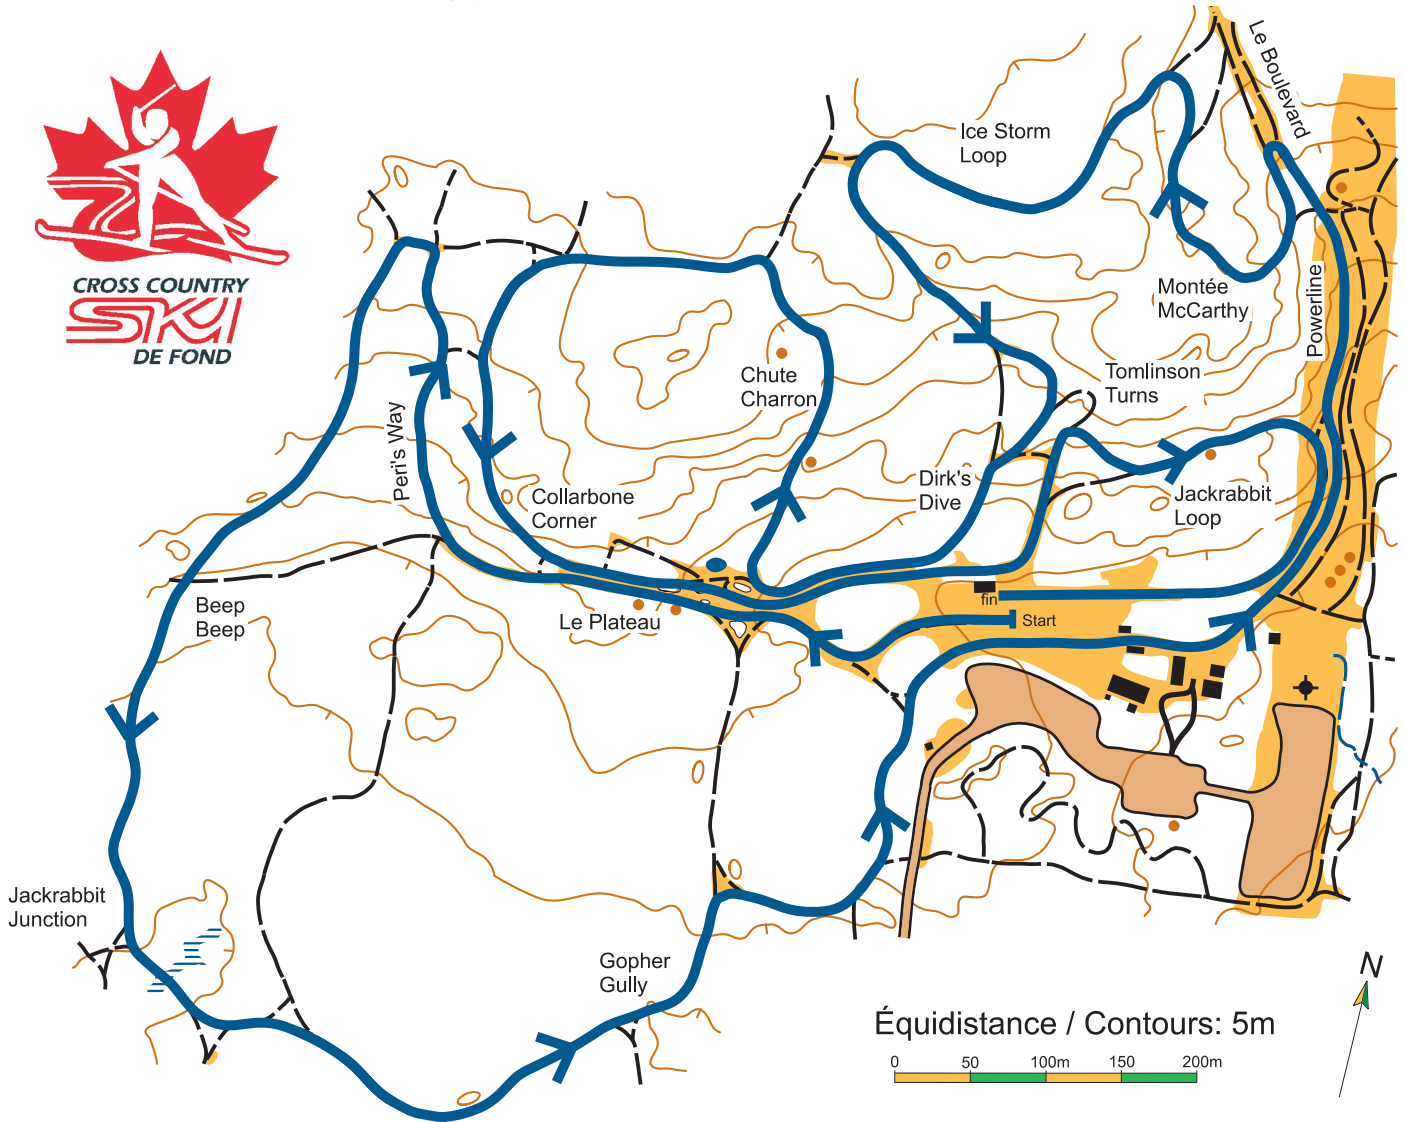

5 km Loop

NAKKERTOK
NORDIC • NORDIQUE

MC: Maximum climb / Montée maximum: 53 metres

HD: Height difference / Différence de hauteur: 45 metres

TC: Montée totale / Total climb: 165 metres