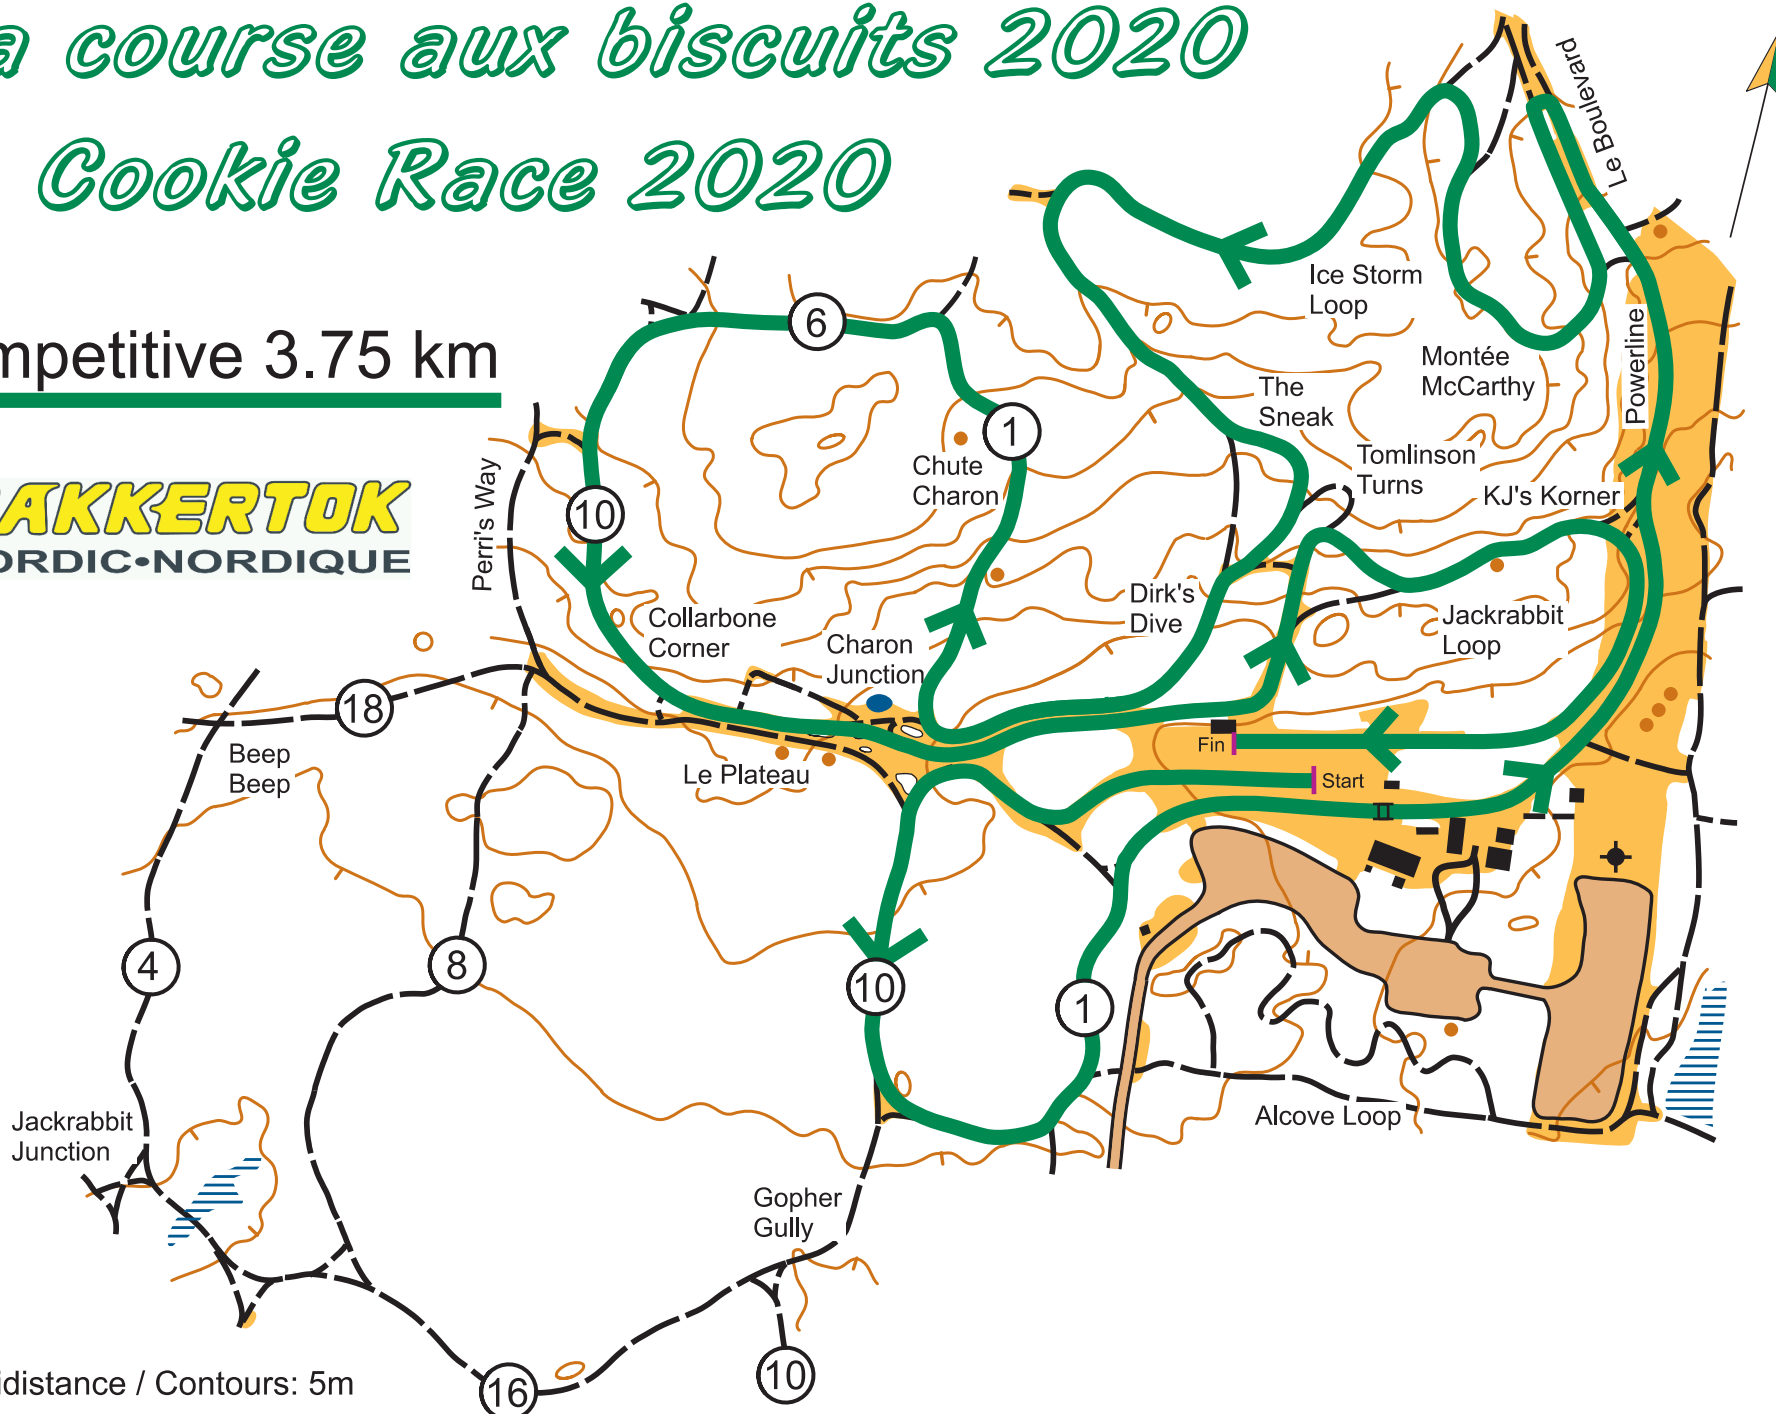

# La course aux biscuits 2020

## Cookie Race 2020

Competitive 3.75 km

**NAKKERTOK**  
NORDIC·NORDIQUE

Équidistance / Contours: 5m