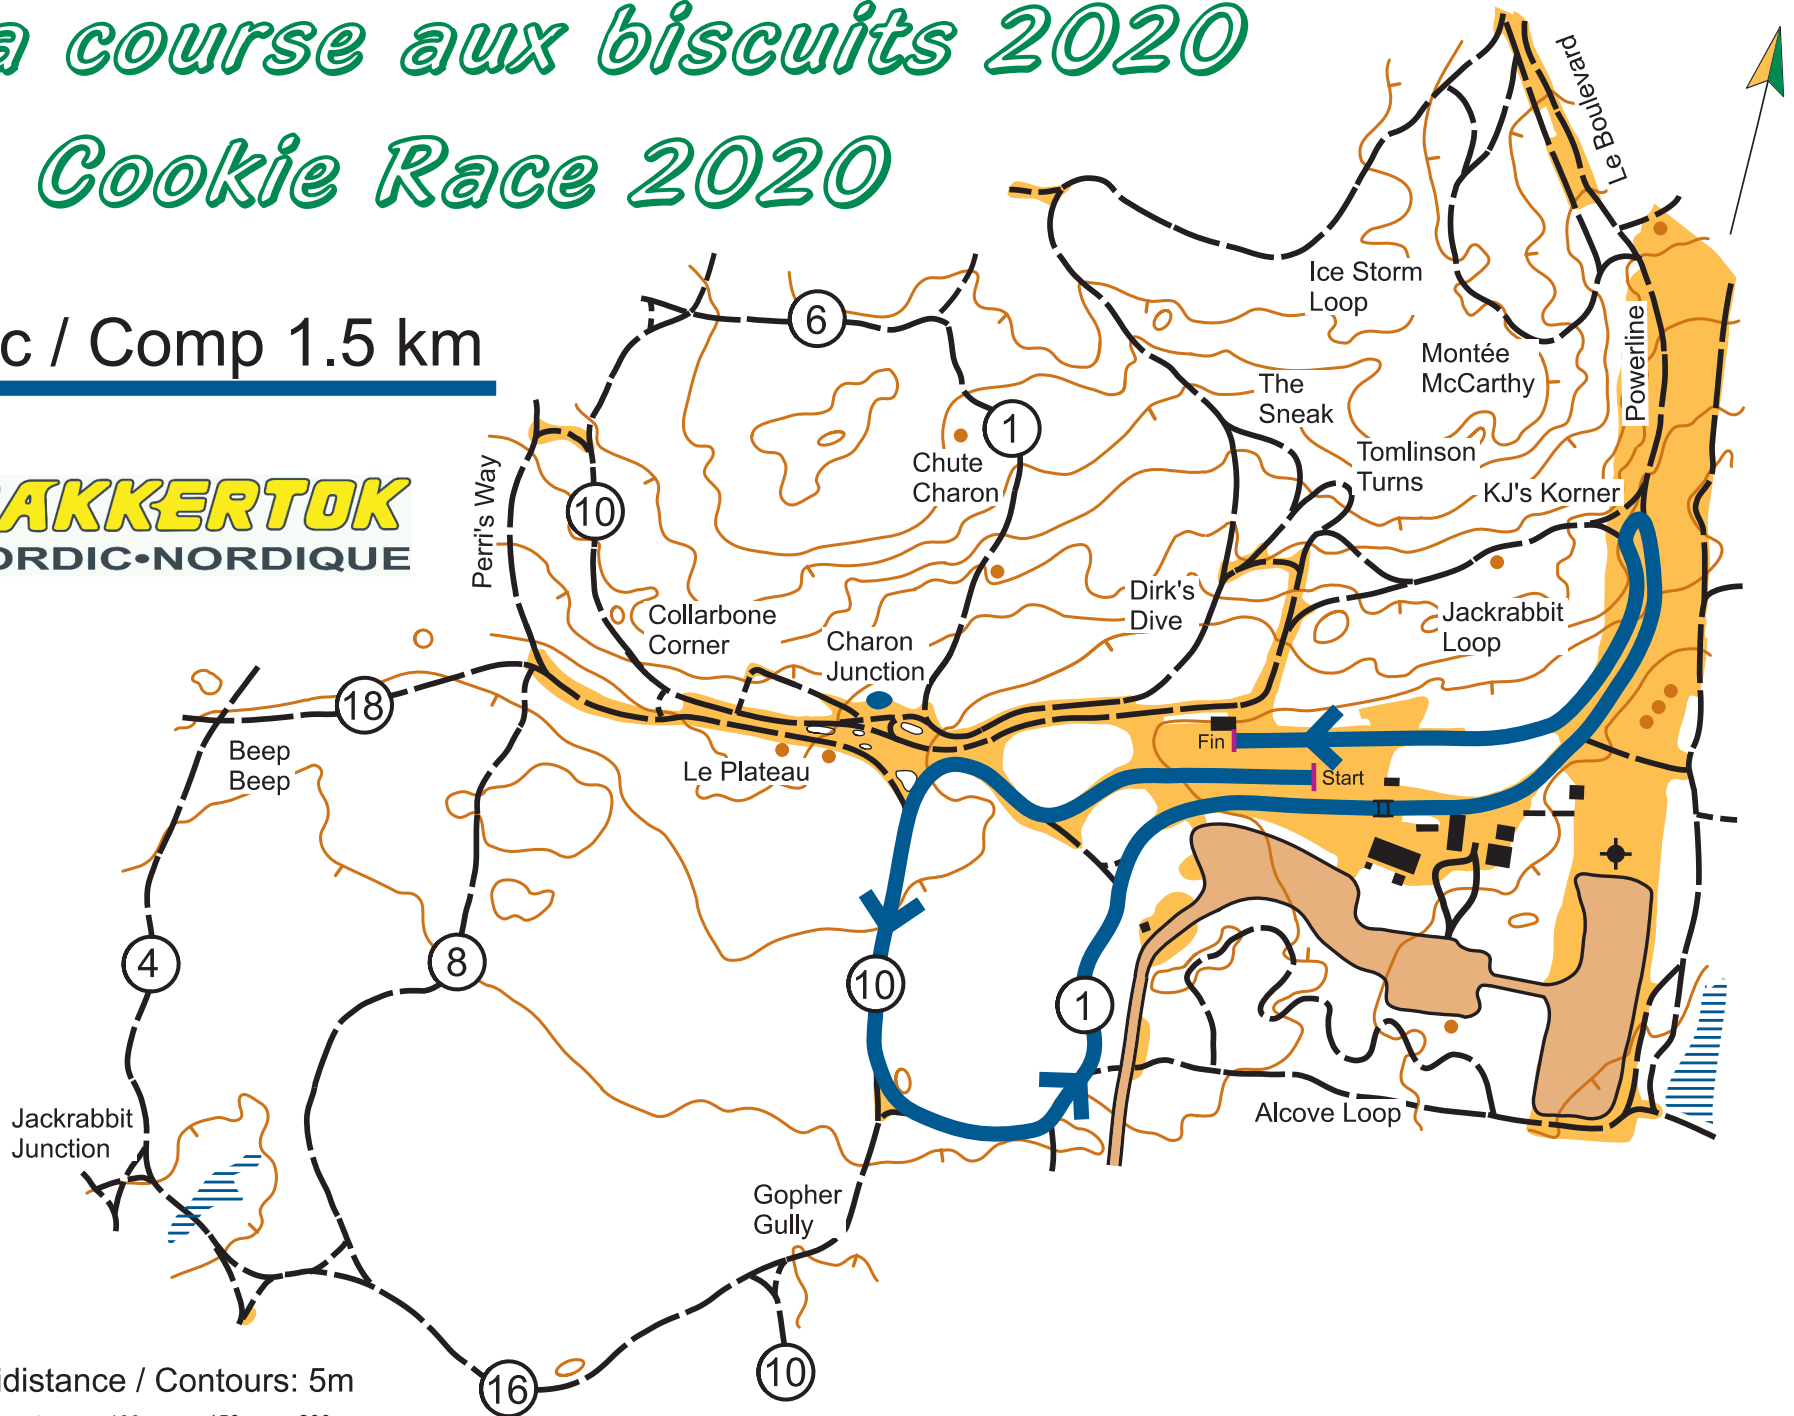

La course aux biscuits 2020

Cookie Race 2020

Rec / Comp 1.5 km

NAKKERTOK
NORDIC·NORDIQUE

Équidistance / Contours: 5m