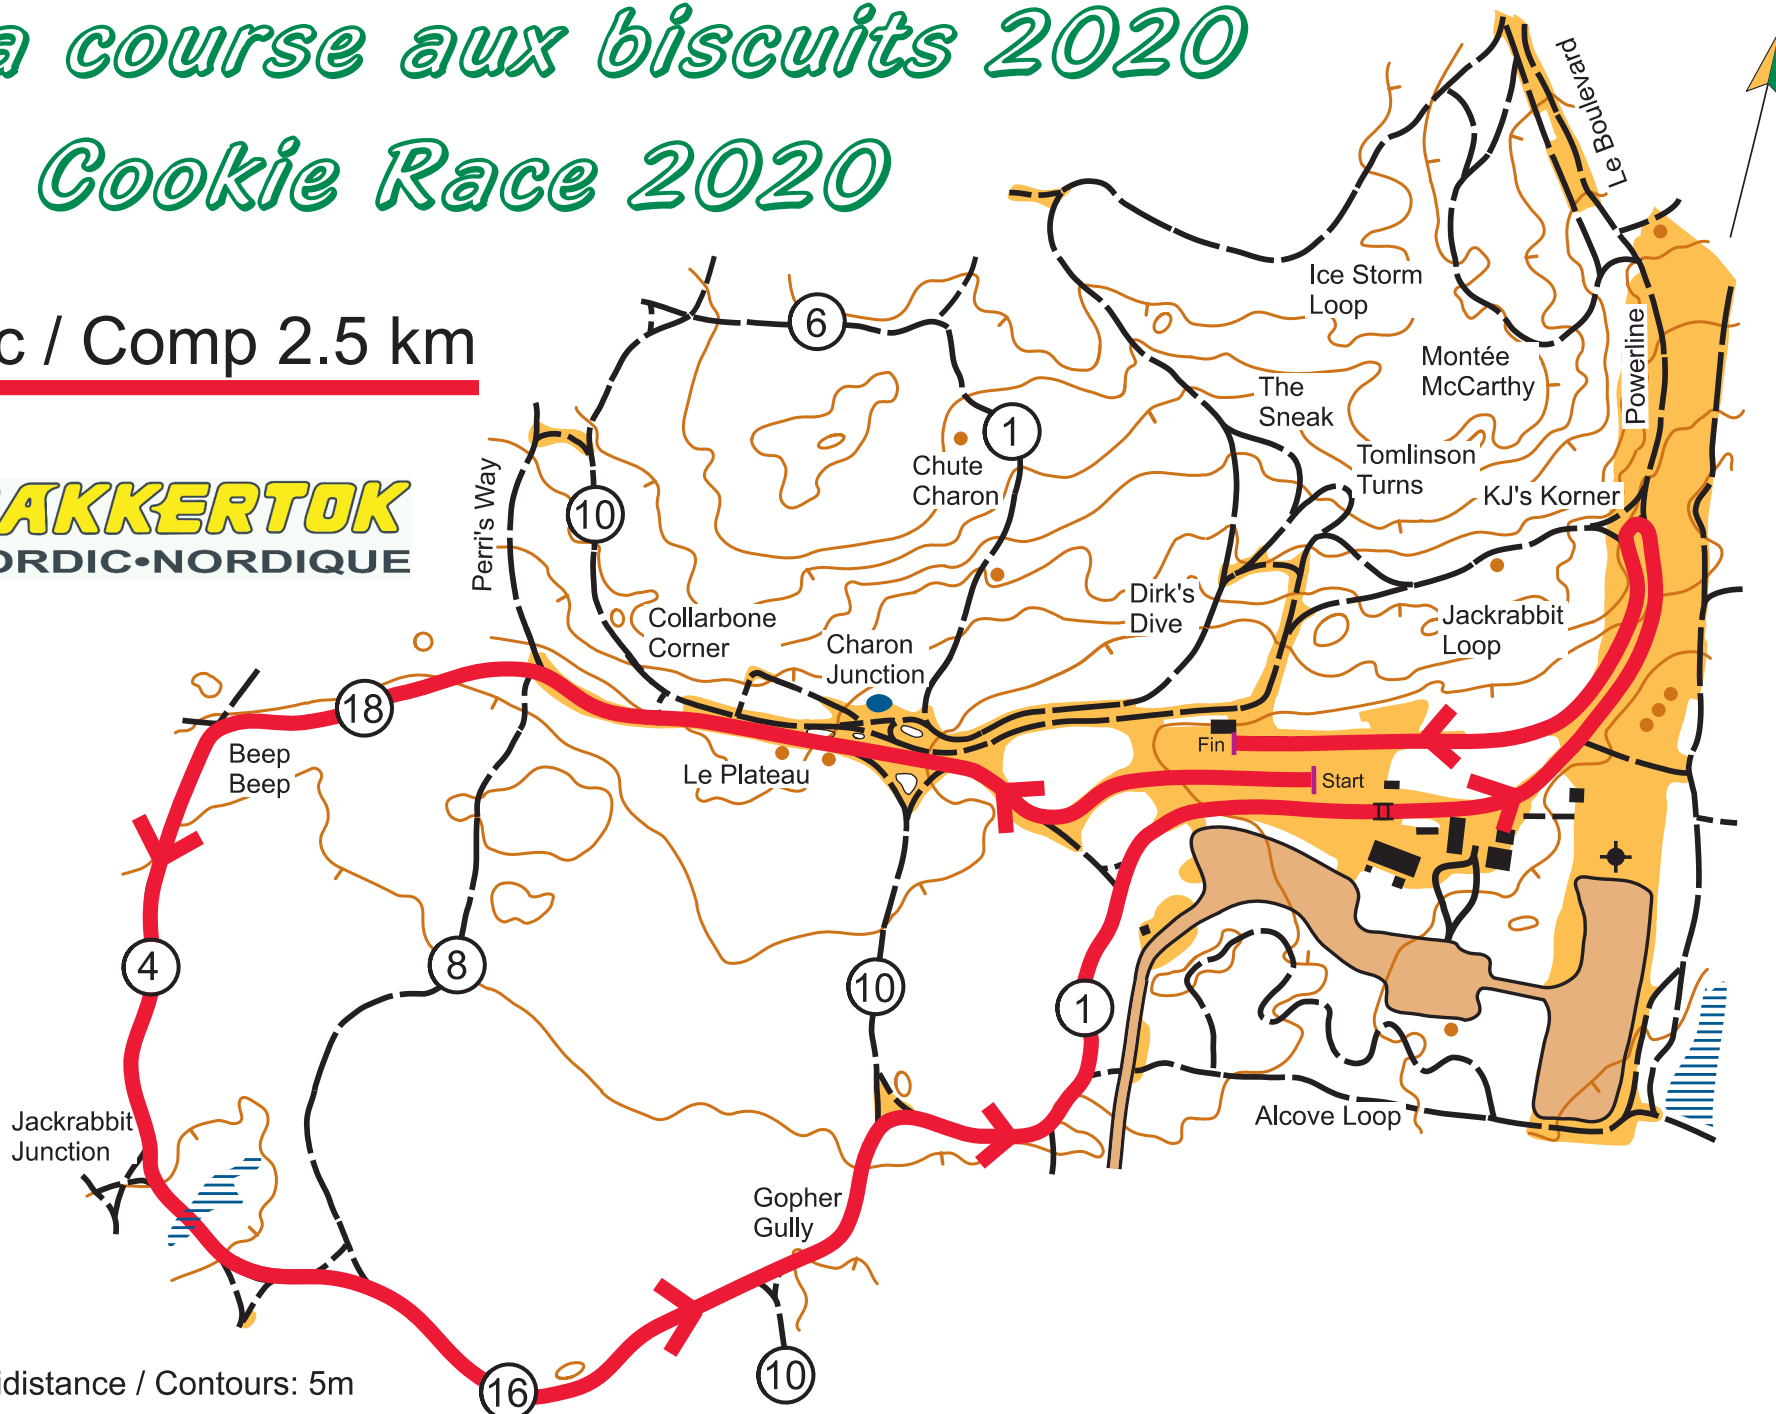

La course aux biscuits 2020

Cookie Race 2020

Rec / Comp 2.5 km

NAKKERTOK
NORDIC·NORDIQUE

Équidistance / Contours: 5m