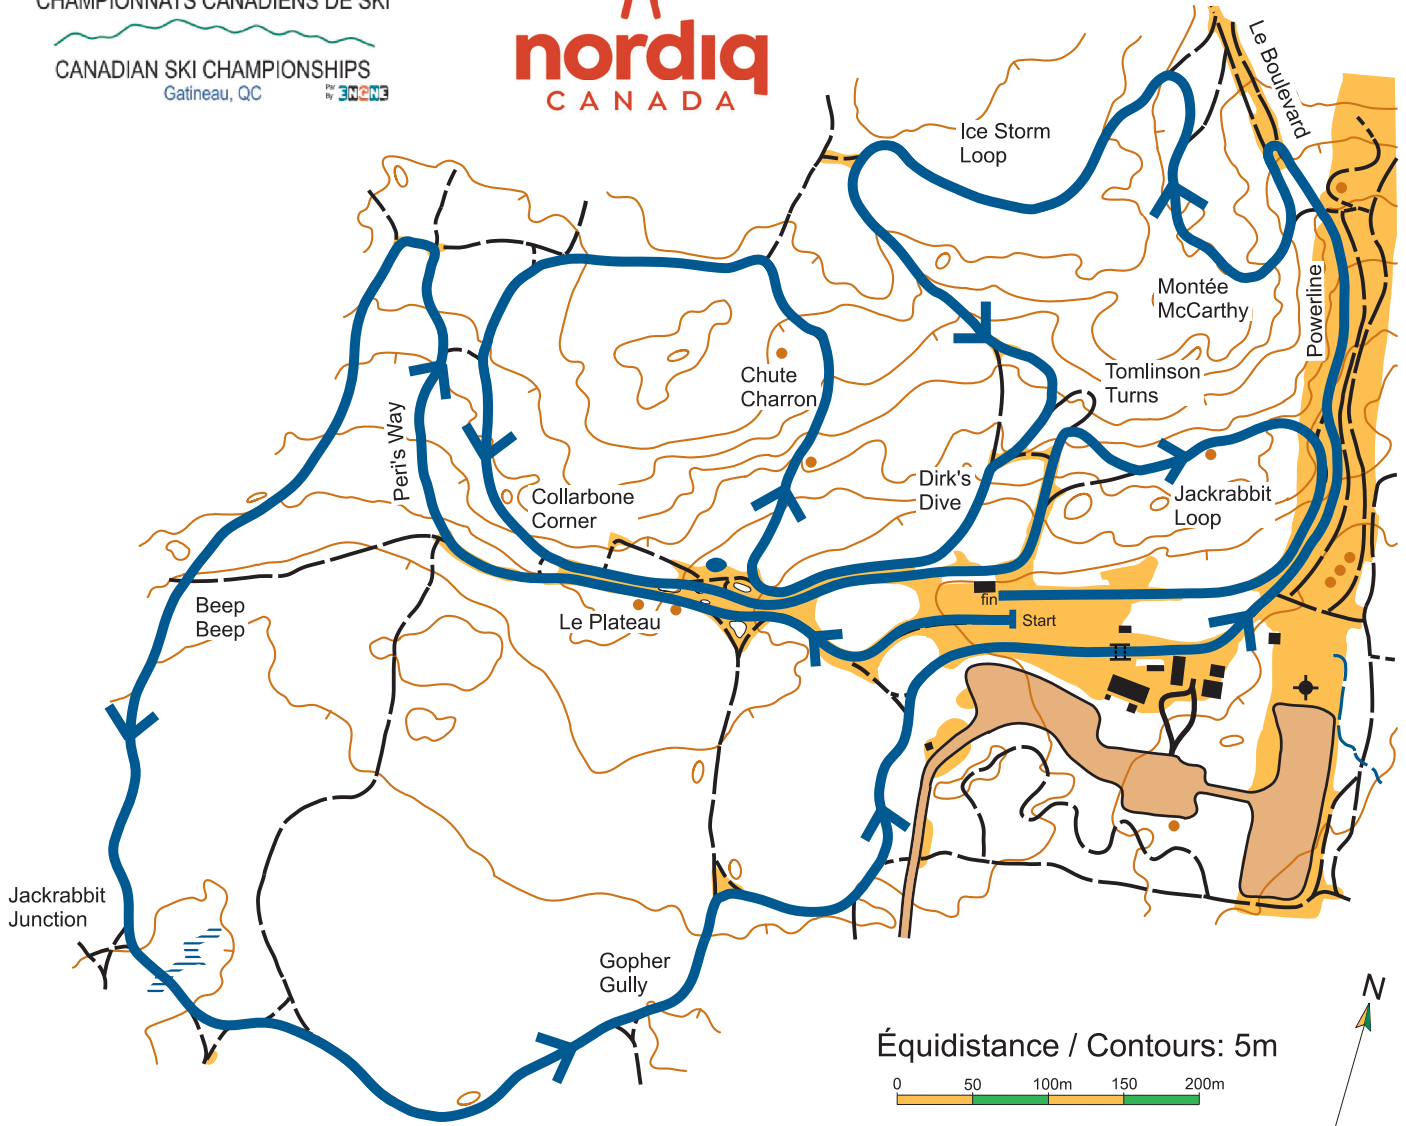

CHAMPIONNATS CANADIENS DE SKI

CANADIAN SKI CHAMPIONSHIPS
Gatineau, QC

5 km Loop

NAKKERTOK
NORDIC • NORDIQUE

MC: Maximum climb / Montée maximum: 53 metres

HD: Height difference / Différence de hauteur: 45 metres

TC: Montée totale / Total climb: 165 metres