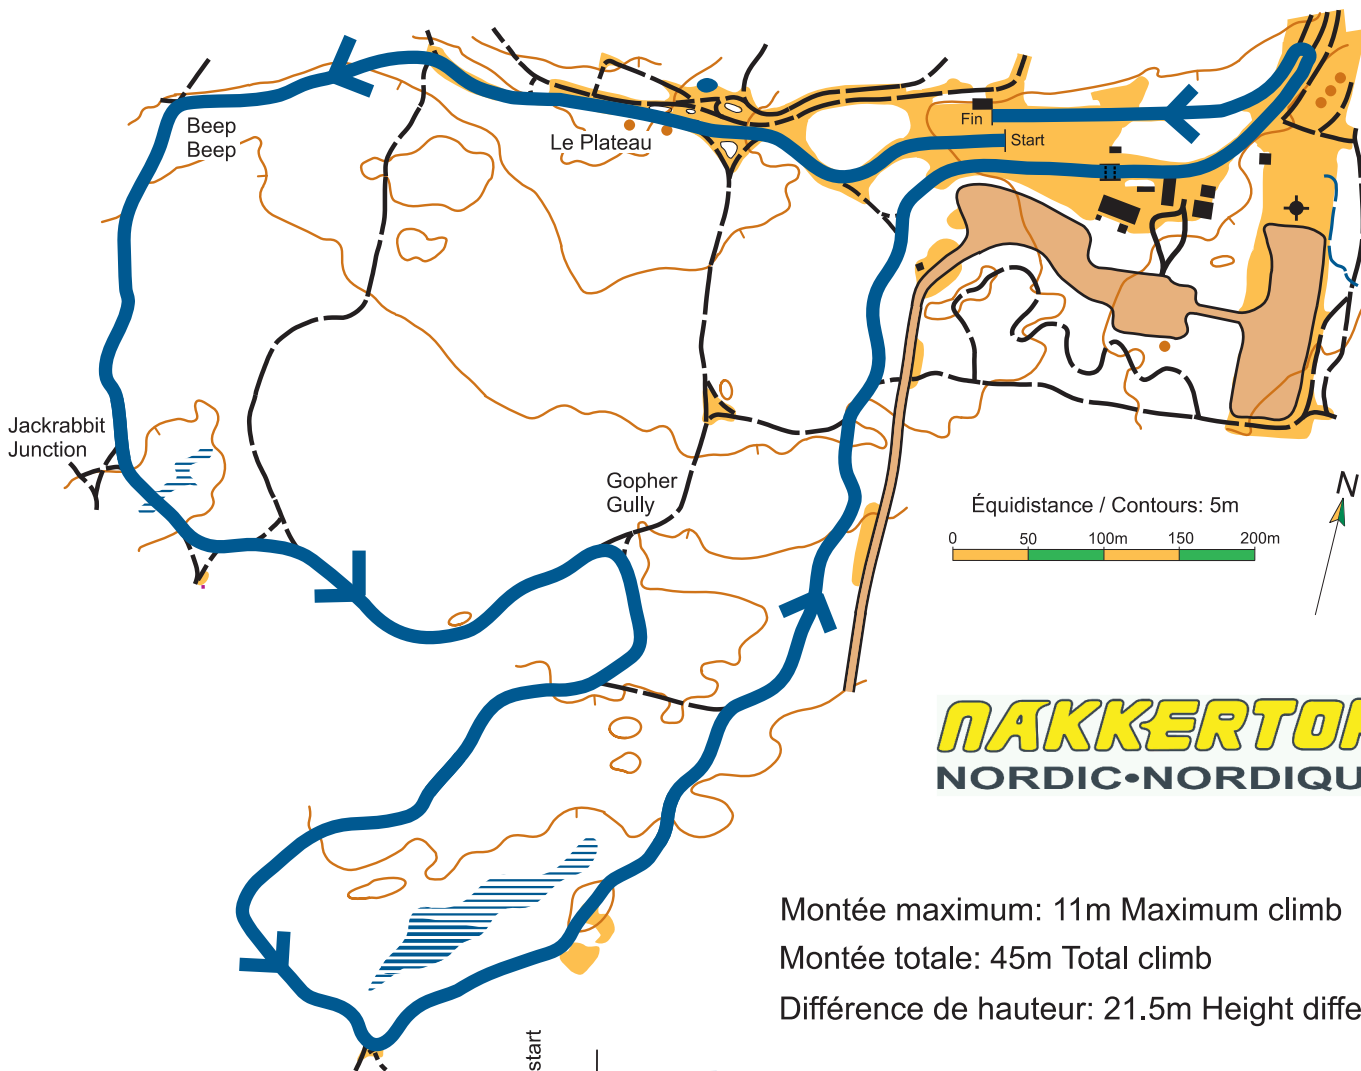

# Paranordic 2.5 km

CHAMPIONNATS CANADIENS DE SKI

CANADIAN SKI CHAMPIONSHIPS

Gatineau, QC

for **3M** **ONE**

**NAKKERTOK**  
NORDIC • NORDIQUE

Montée maximum: 11m Maximum climb

Montée totale: 45m Total climb

Différence de hauteur: 21.5m Height difference

November 2020