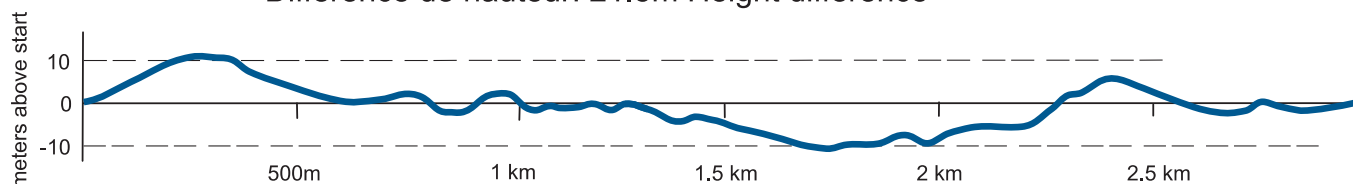

# Paranordic 2.5 km

CHAMPIONNATS CANADIENS DE SKI

CANADIAN SKI CHAMPIONSHIPS

Gatineau, QC

for **3M** **ONE**

**NAKKERTOK**  
NORDIC • NORDIQUE

Montée maximum: 11m Maximum climb

Montée totale: 45m Total climb

Différence de hauteur: 21.5m Height difference

November 2020