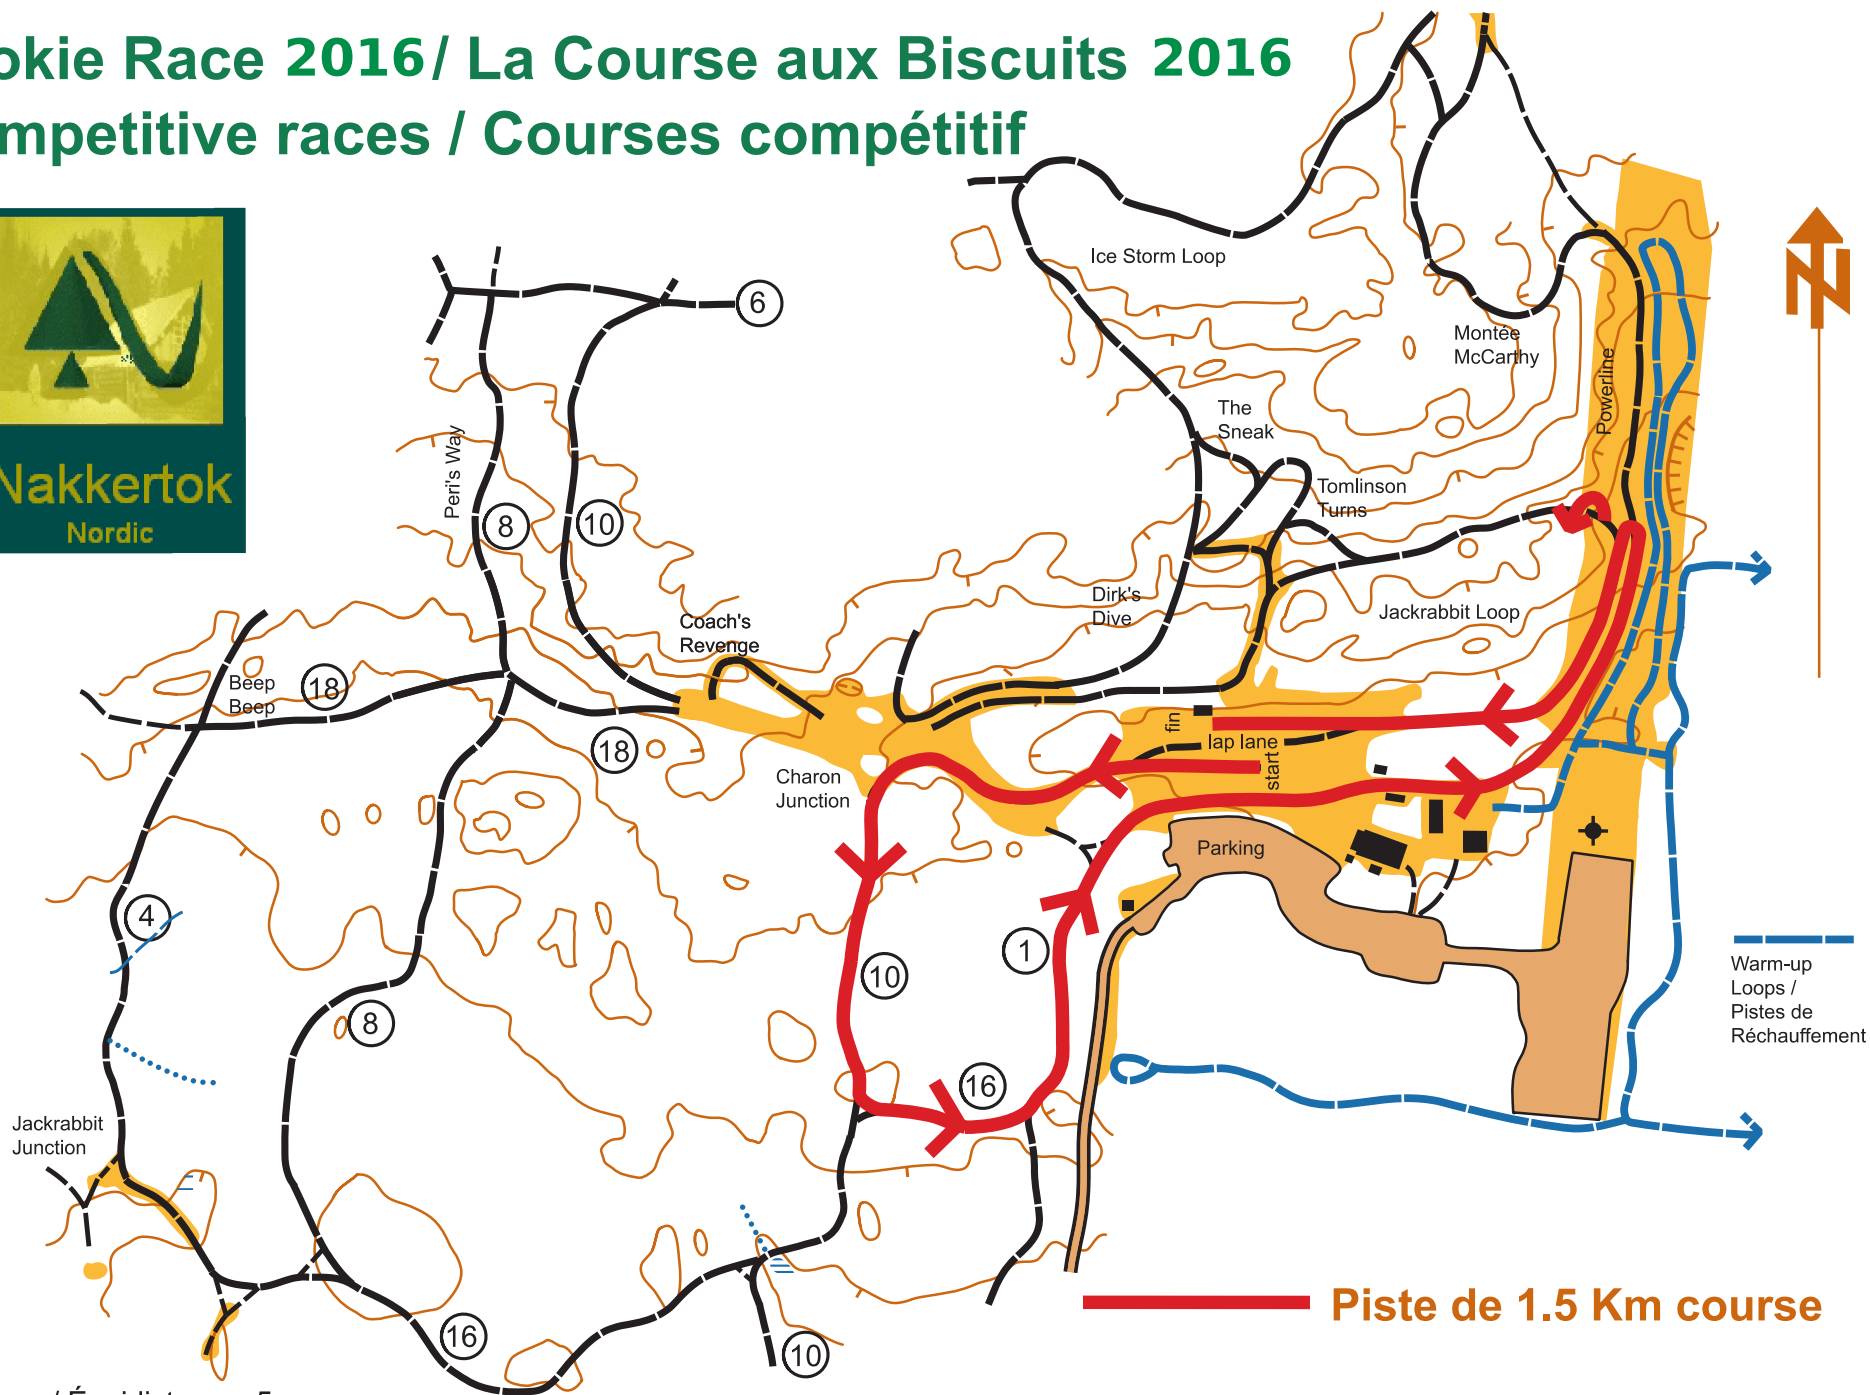

Cookie Race 2016/ La Course aux Biscuits 2016

Competitive races / Courses compétitif

Contour / Équidistance: 5m

B.A. Jan. 17, 2015