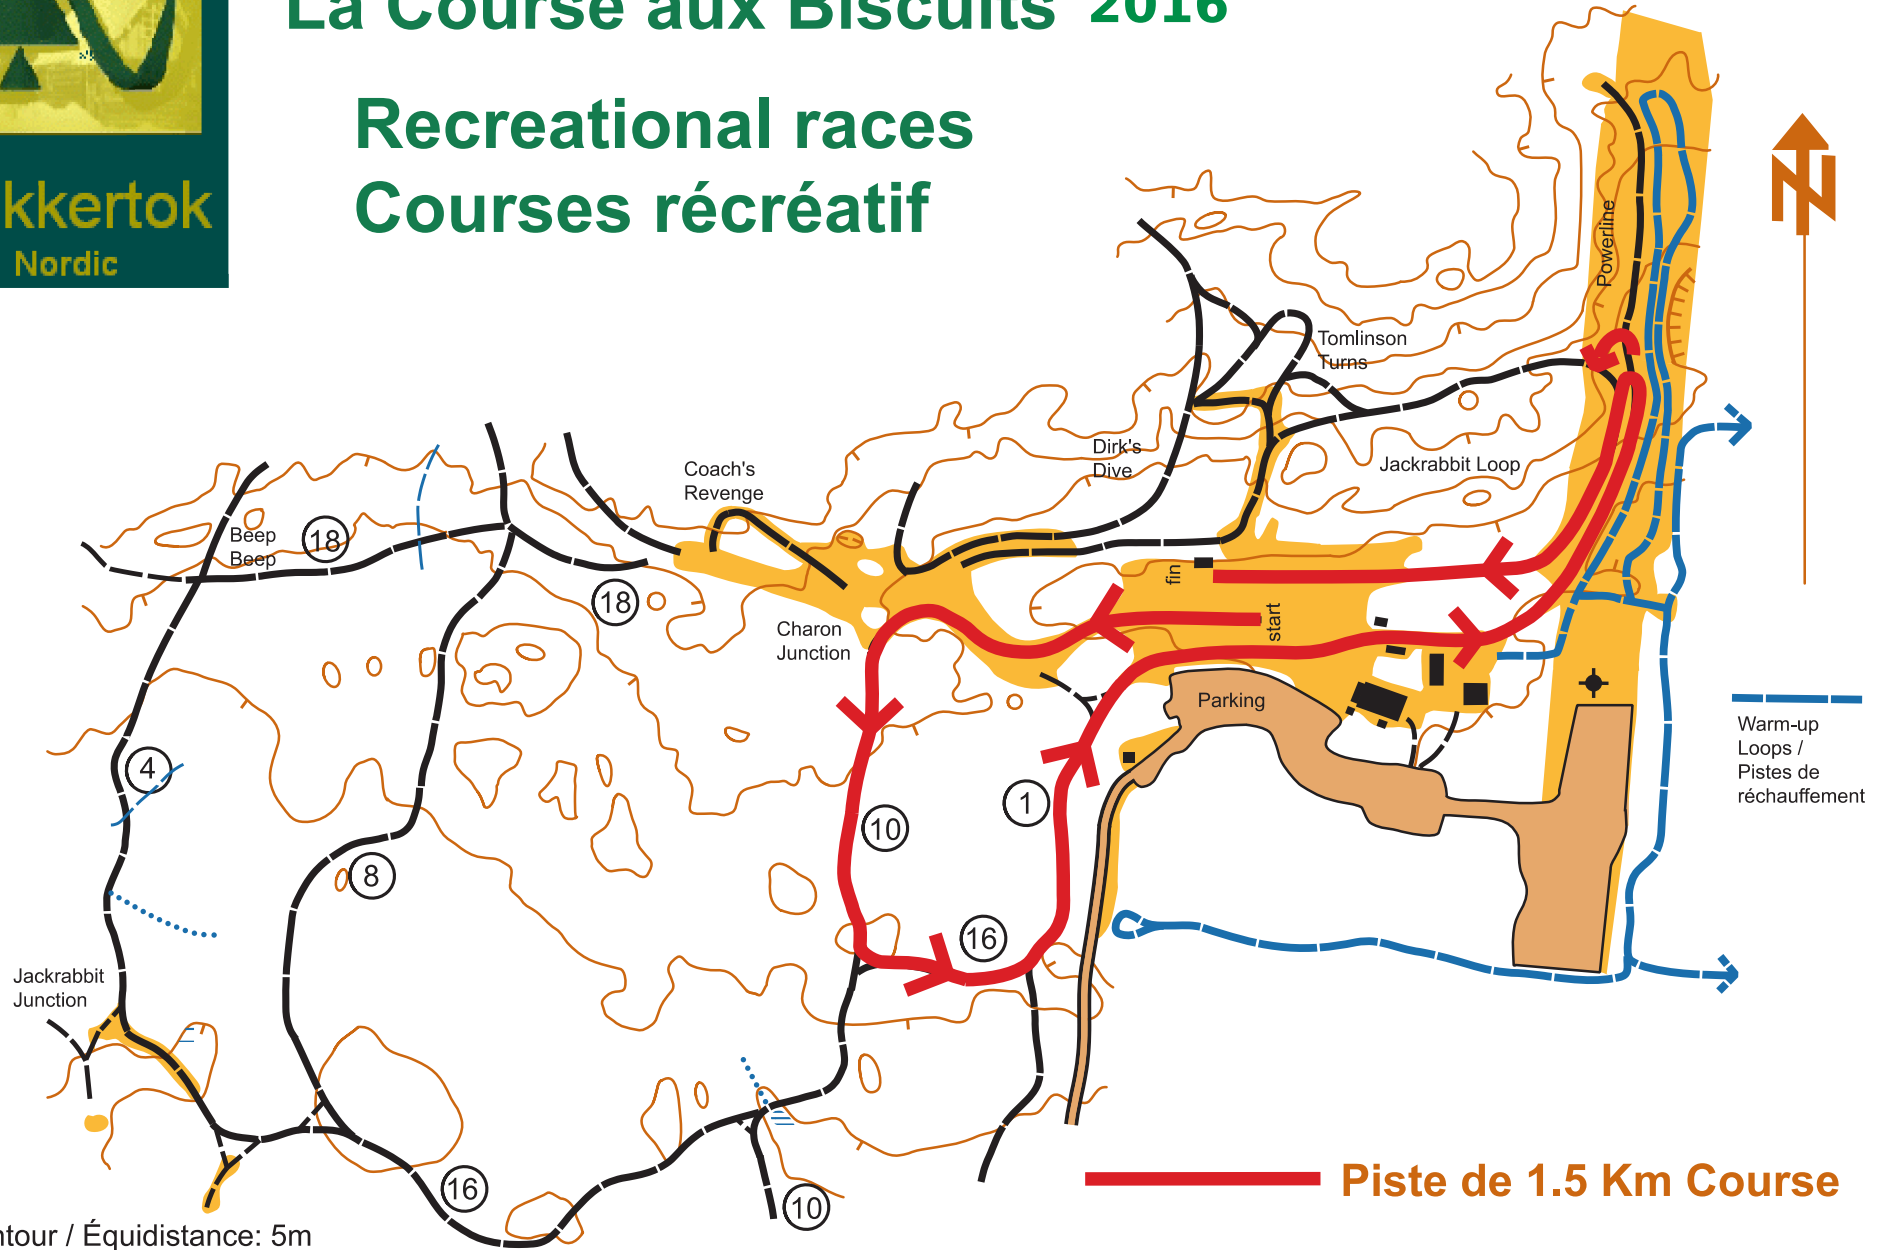

# Cookie Race 2016 La Course aux Biscuits 2016

## Recreational races Courses récréatif

Contour / Équidistance: 5m

B.A. January 17, 2015

**Piste de 1.5 Km Course**