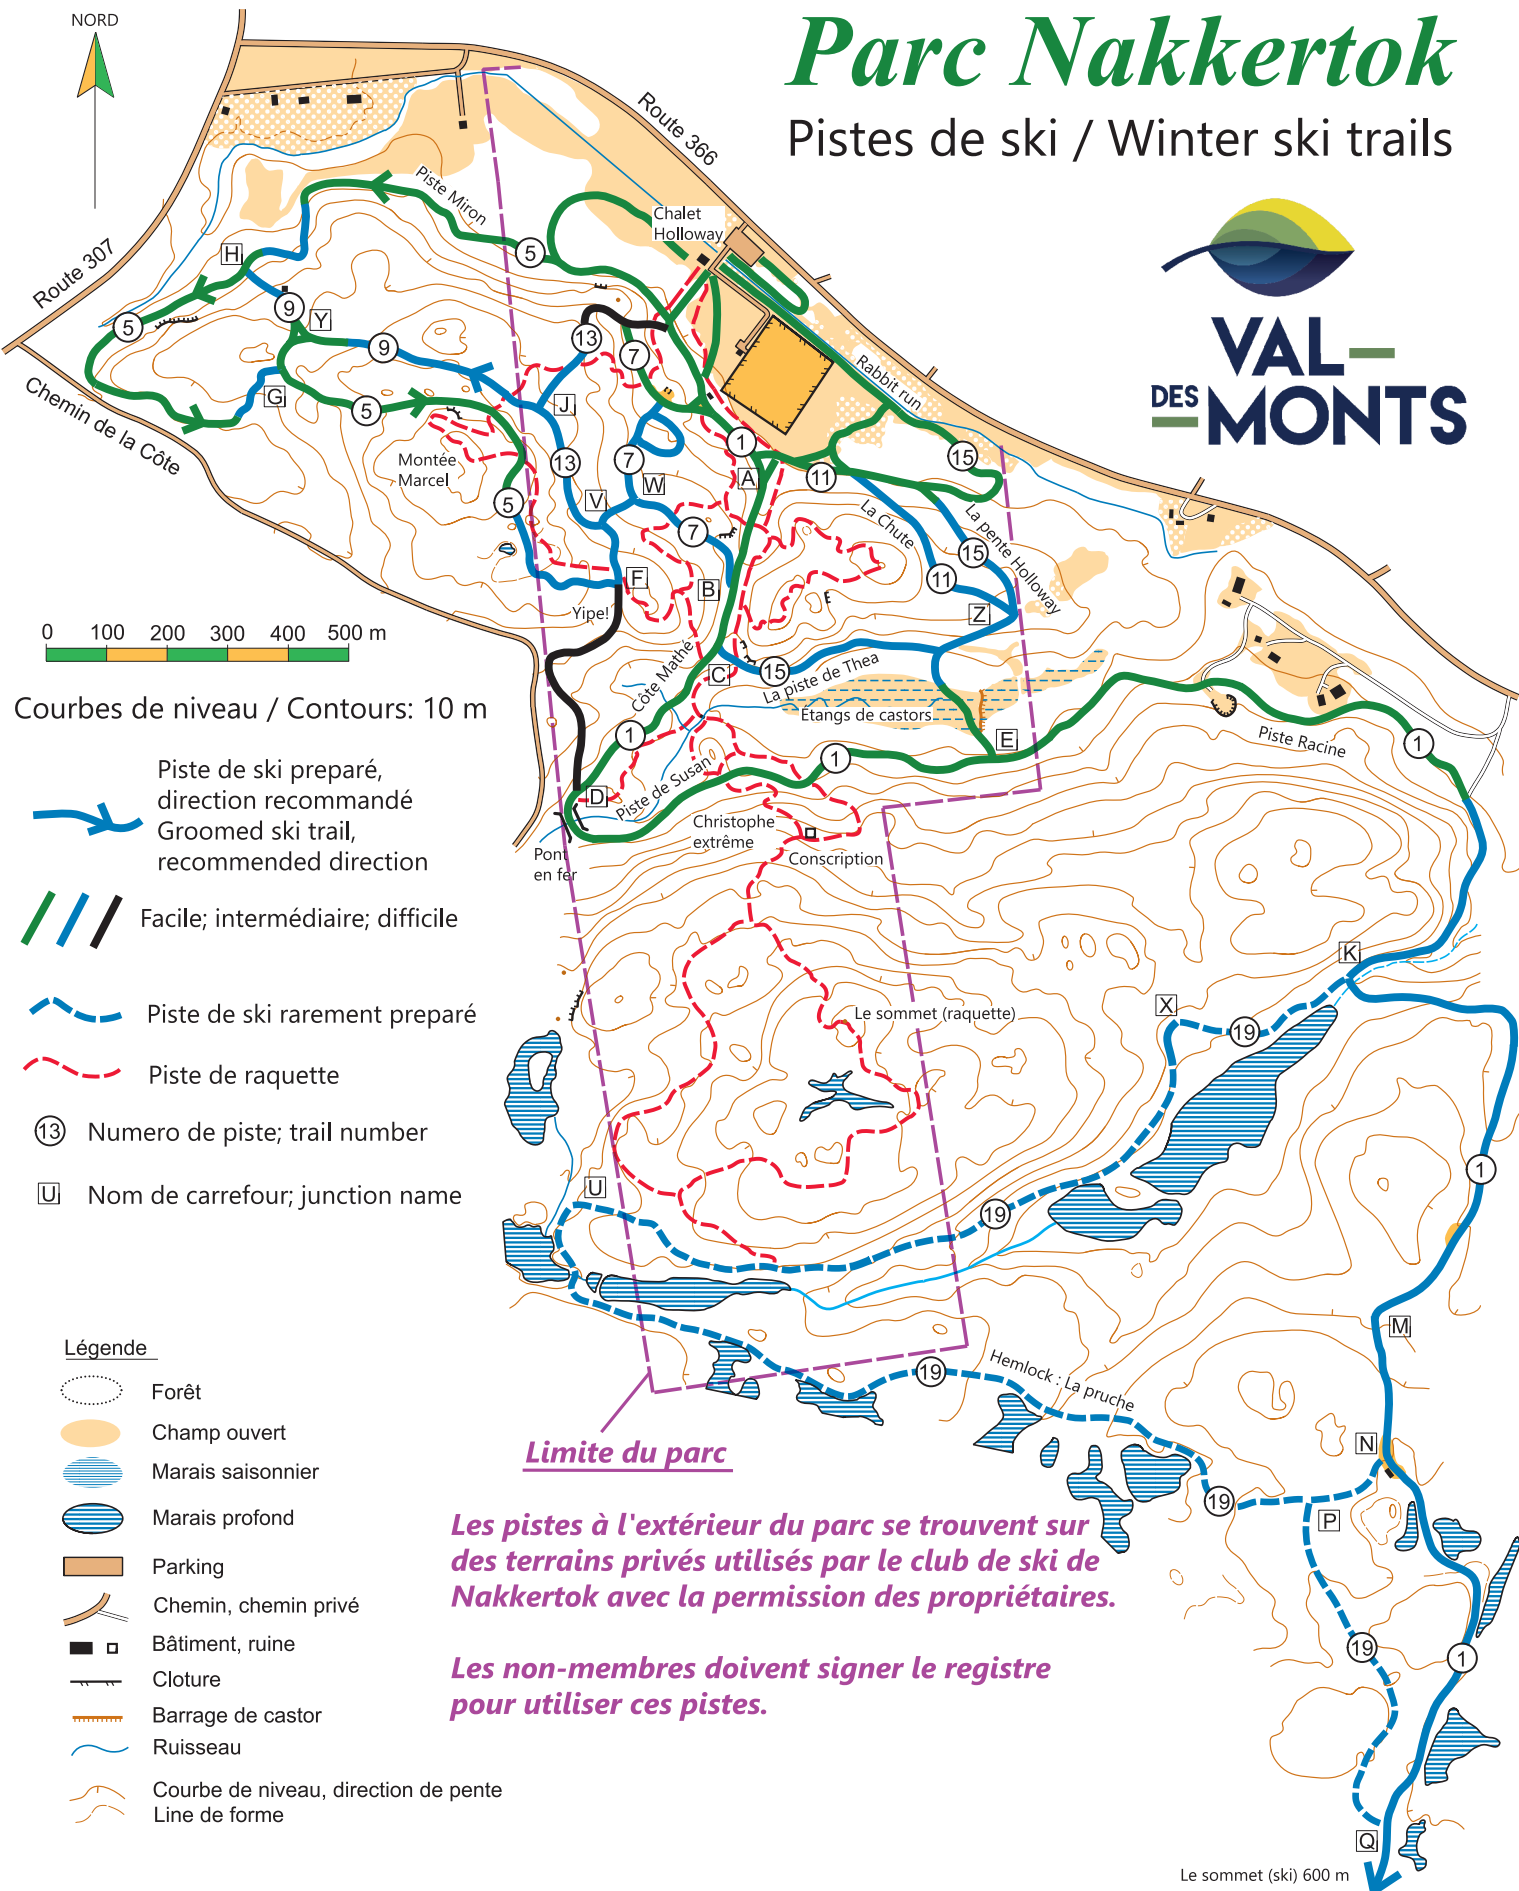

Parc Nakkertok

Pistes de ski / Winter ski trails

Courbes de niveau / Contours: 10 m

- Piste de ski préparé, direction recommandé / Groomed ski trail, recommended direction
- Facile; intermédiaire; difficile
- Piste de ski rarement préparé
- Piste de raquette
- Numero de piste; trail number
- Nom de carrefour; junction name

Légende

- Forêt
- Champ ouvert
- Marais saisonnier
- Marais profond
- Parking
- Chemin, chemin privé
- Bâtiment, ruine
- Cloture
- Barrage de castor
- Ruisseau
- Courbe de niveau, direction de pente
- Line de forme

Limite du parc

Les pistes à l'extérieur du parc se trouvent sur des terrains privés utilisés par le club de ski de Nakkertok avec la permission des propriétaires.

Les non-membres doivent signer le registre pour utiliser ces pistes.

Le sommet (ski) 600 m

Chalet de Nakkertok Sud 20 km