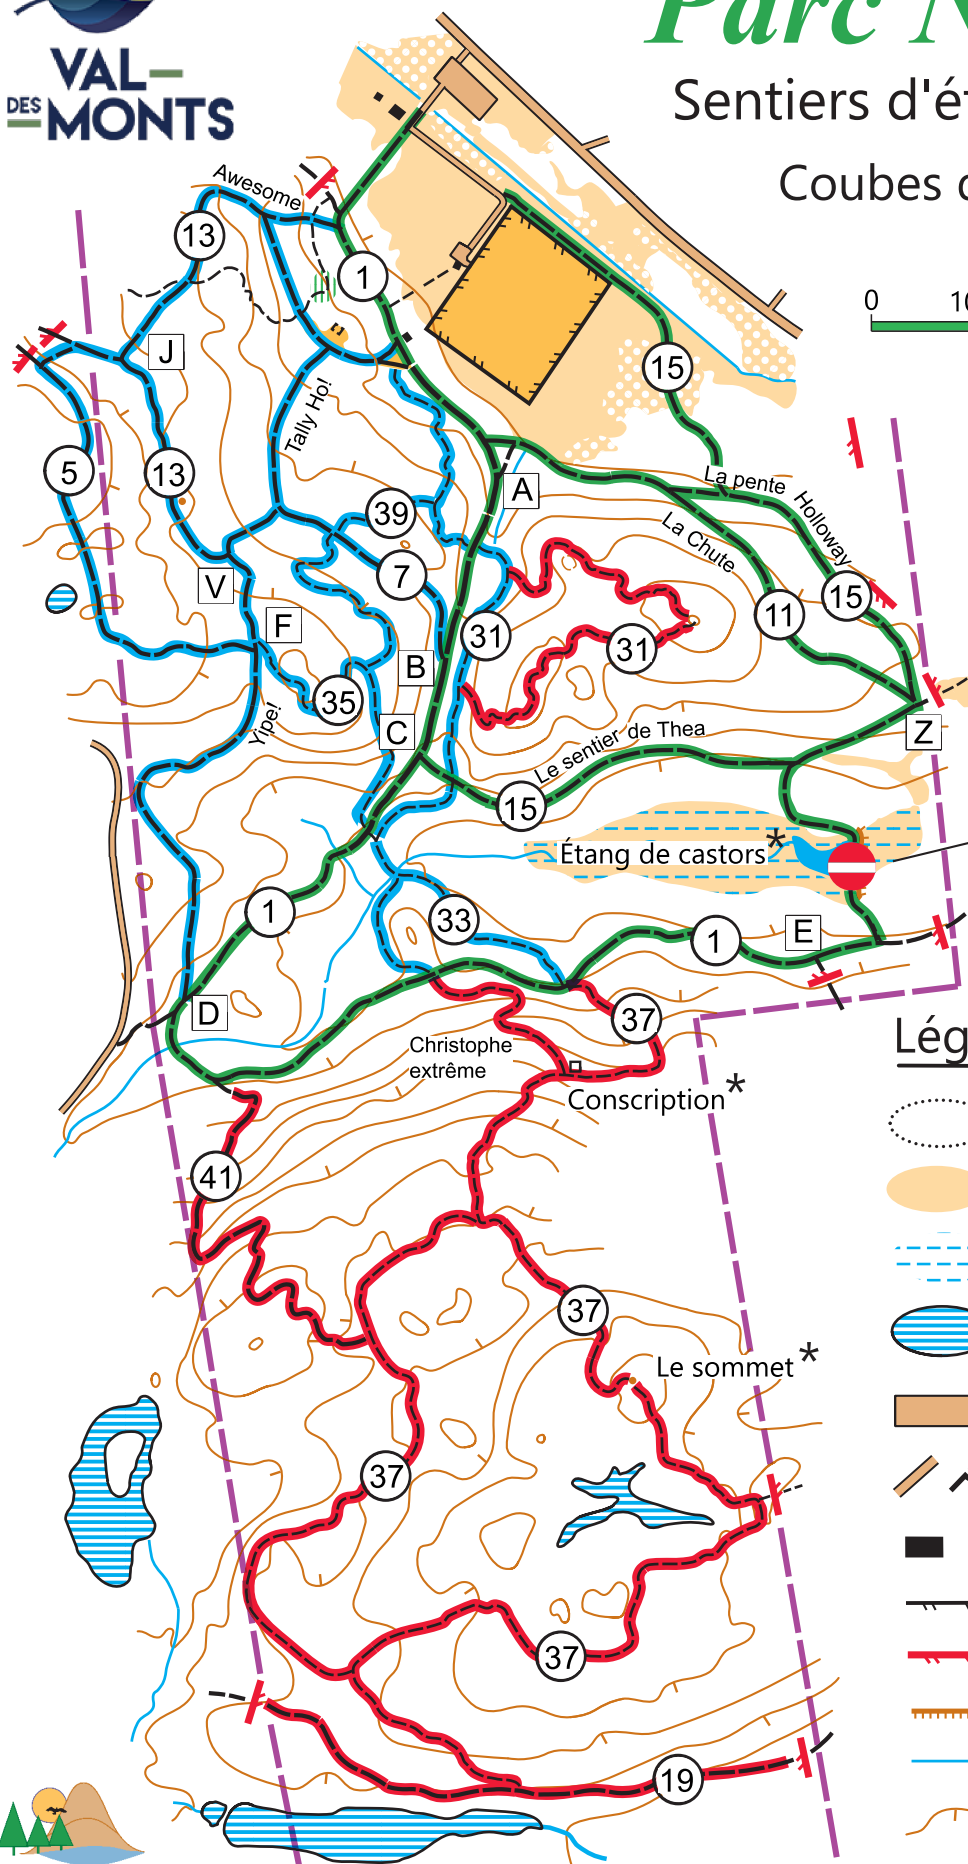

Parc Nakkertok

Sentiers d'été / Summer trails

Coubes de niveau: 10 m

-  sentier facile
-  sentier intermédiaire
-  sentier difficile

-  Numero de sentier
-  Nom de carrefour
-  Point d'intérêt

 sentier fermé

Légende

-  Forêt
-  Champ ouvert
-  Marais saisonnier
-  Marais profond
-  Stationnement
-  Chemin, sentiers
-  Bâtiment, ruine
-  Cloture
-  Barrière d'accès
-  Barrage de castor
-  Ruisseau
-  Courbe de niveau, direction de pente
-  Limite du parc