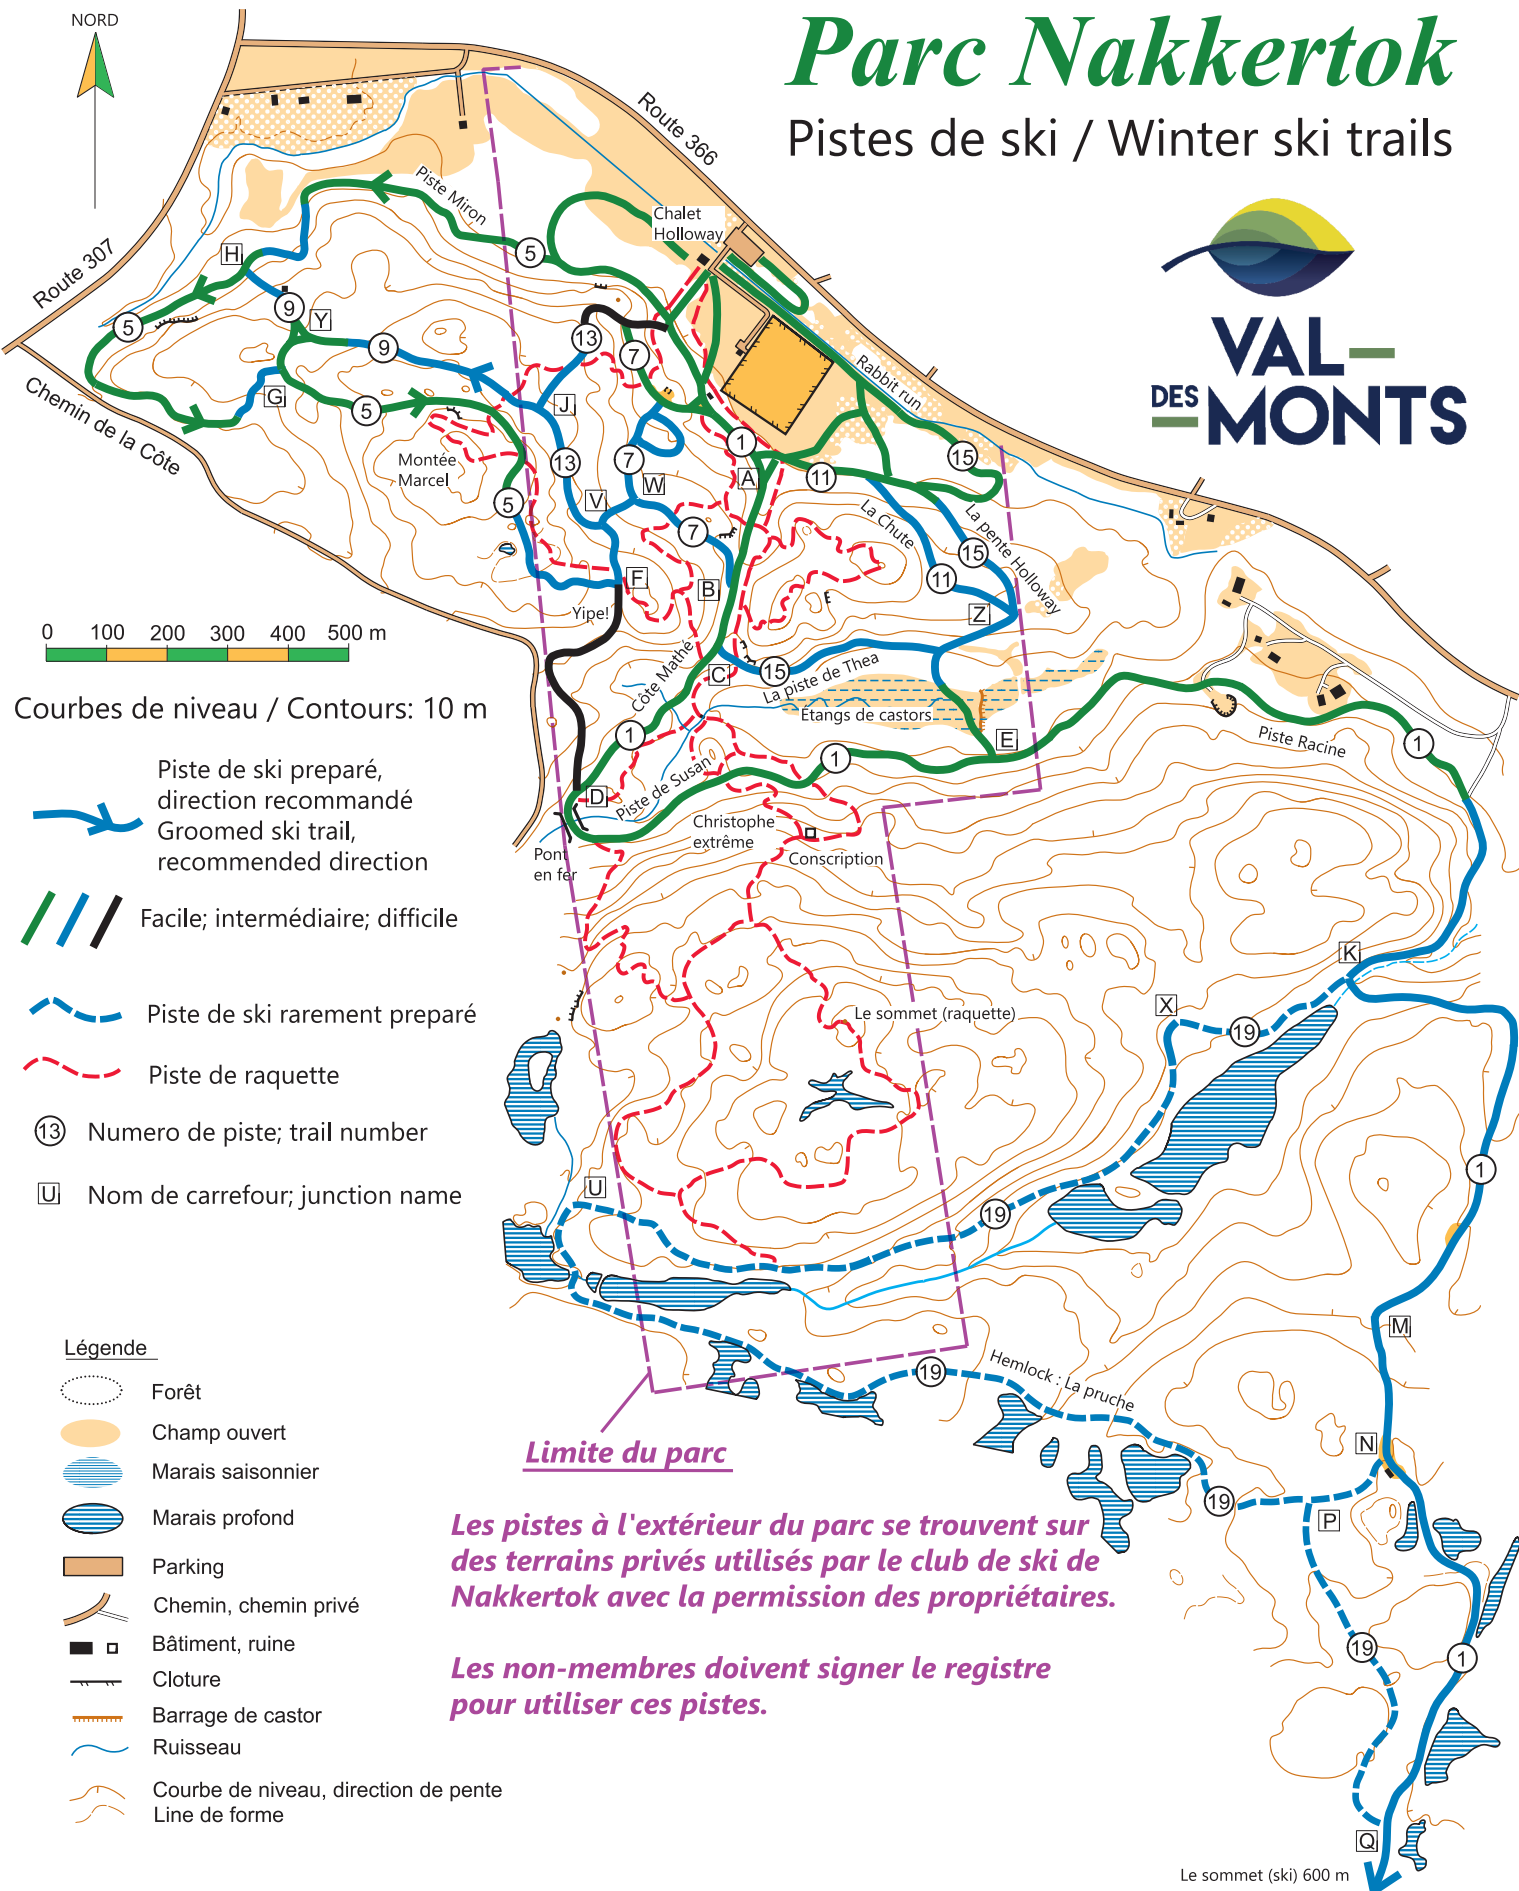

Parc Nakkertok

Pistes de ski / Winter ski trails

Courbes de niveau / Contours: 10 m

- Piste de ski préparé, direction recommandé / Groomed ski trail, recommended direction
- Facile; intermédiaire; difficile
- Piste de ski rarement préparé
- Piste de raquette
- Numero de piste; trail number
- Nom de carrefour; junction name

Légende

- Forêt
- Champ ouvert
- Marais saisonnier
- Marais profond
- Parking
- Chemin, chemin privé
- Bâtiment, ruine
- Cloture
- Barrage de castor
- Ruisseau
- Courbe de niveau, direction de pente
- Line de forme

Les pistes à l'extérieur du parc se trouvent sur des terrains privés utilisés par le club de ski de Nakkertok avec la permission des propriétaires.

Les non-membres doivent signer le registre pour utiliser ces pistes.